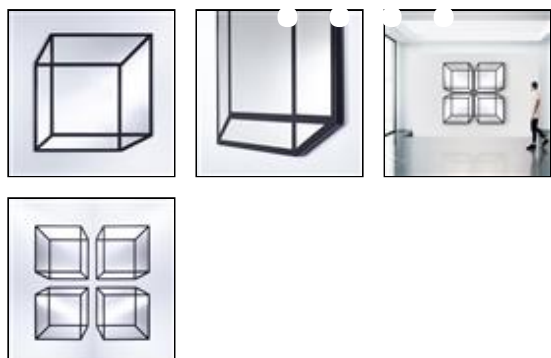

DELUSION

Artikel-Nr. 8024.ASN

Der Rahmen dieses Spiegels besteht aus mattschwarz lackiertem Sperrholz. Es ist eine MDF-Platte, bei der die Räume für die nicht facettierten Spiegelstücke herausgeschnitten sind. Der Spiegel besteht aus sieben separaten Spiegelstücken von denen der mittlere Spiegel der Größte ist. Aufgrund der Form

BESCHREIBUNG

Der Rahmen dieses Spiegels besteht aus mattschwarz lackiertem Sperrholz. Es ist eine MDF-Platte, bei der die Räume für die nicht facettierten Spiegelstücke herausgeschnitten sind. Der Spiegel besteht aus sieben separaten Spiegelstücken von denen der mittlere Spiegel der Größte ist. Aufgrund der Form und der Position des Rahmens und der Position der Spiegelstücke, hat man den Eindruck, dass es ein Würfel ist, obwohl der Spiegel ganz flach ist. Es handelt sich um eine optische Täuschung die mit der Beobachtung und der Widerspiegelung spielt. Obwohl er als normaler Spiegel verwendet werden kann, ist es aber wirklich viel mehr ein „dekoratives Objekt“ für jeden Raum. Aufgrund der neutralen Farbe passt er sowohl in einem modernen und in einem eher klassischen Interieur. Er kann als Einzelstück aufgehängt werden aber viel besser kommt er zur Geltung in einer

Kombination, deren Zusammensetzung optisch sehr überraschend ausfällt, weil der Spiegel in 4 verschiedenen Richtungen aufgehängt werden kann.

SPEZIFIKATIONEN

Name	Delusion
Referenz	8024.ASN
Stil	Contemporary
Kollektion	Homka
Breite Cm	76
Tiefe Cm	0
Höhe Cm	76
netto Gewicht Kg	11
Aufhängung	2 directions
Garantie	2 years
Min. # für Massarbeit	10