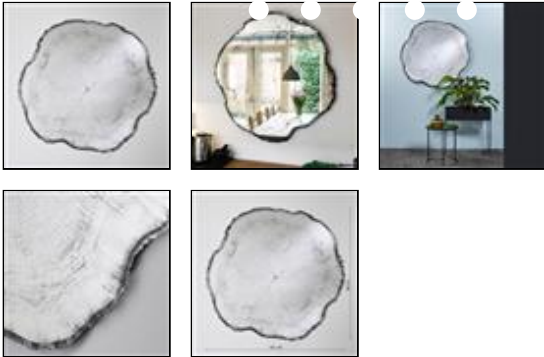

DEKNUDT MIRRORS

ARBO

Artikel-Nr. 2839.291

Die Kraft eines Baumes und die Zerbrechlichkeit von Spiegelglas: Arbo wirkt zugleich robust und fein. Seine natürliche Form und ein Printmuster verleihen diesem Spiegel eine warme und heitere Ausstrahlung. An der Wand hält er seiner Umgebung ein weiches Spiegelbild vor, das nur vom filigranen Muster

BESCHREIBUNG

Die Kraft eines Baumes und die Zerbrechlichkeit von Spiegelglas: Arbo wirkt zugleich robust und fein. Seine natürliche Form und ein Printmuster verleihen diesem Spiegel eine warme und heitere Ausstrahlung. An der Wand hält er seiner Umgebung ein weiches Spiegelbild vor, das nur vom filigranen Muster der Jahrringe unterbrochen wird. Holen Sie sich die Natur ins Haus.

SPEZIFIKATIONEN

Name

Arbo

Referenz	2839.291
designer	Tibert Dhont
Stil	Contemporary
Kollektion	Deknudt Mirrors
Breite Cm	101
Tiefe Cm	2
Höhe Cm	98
netto Gewicht Kg	9
Aufhängung	1 direction
Garantie	MADE IN EU - 7 years
Min. # für Massarbeit	25