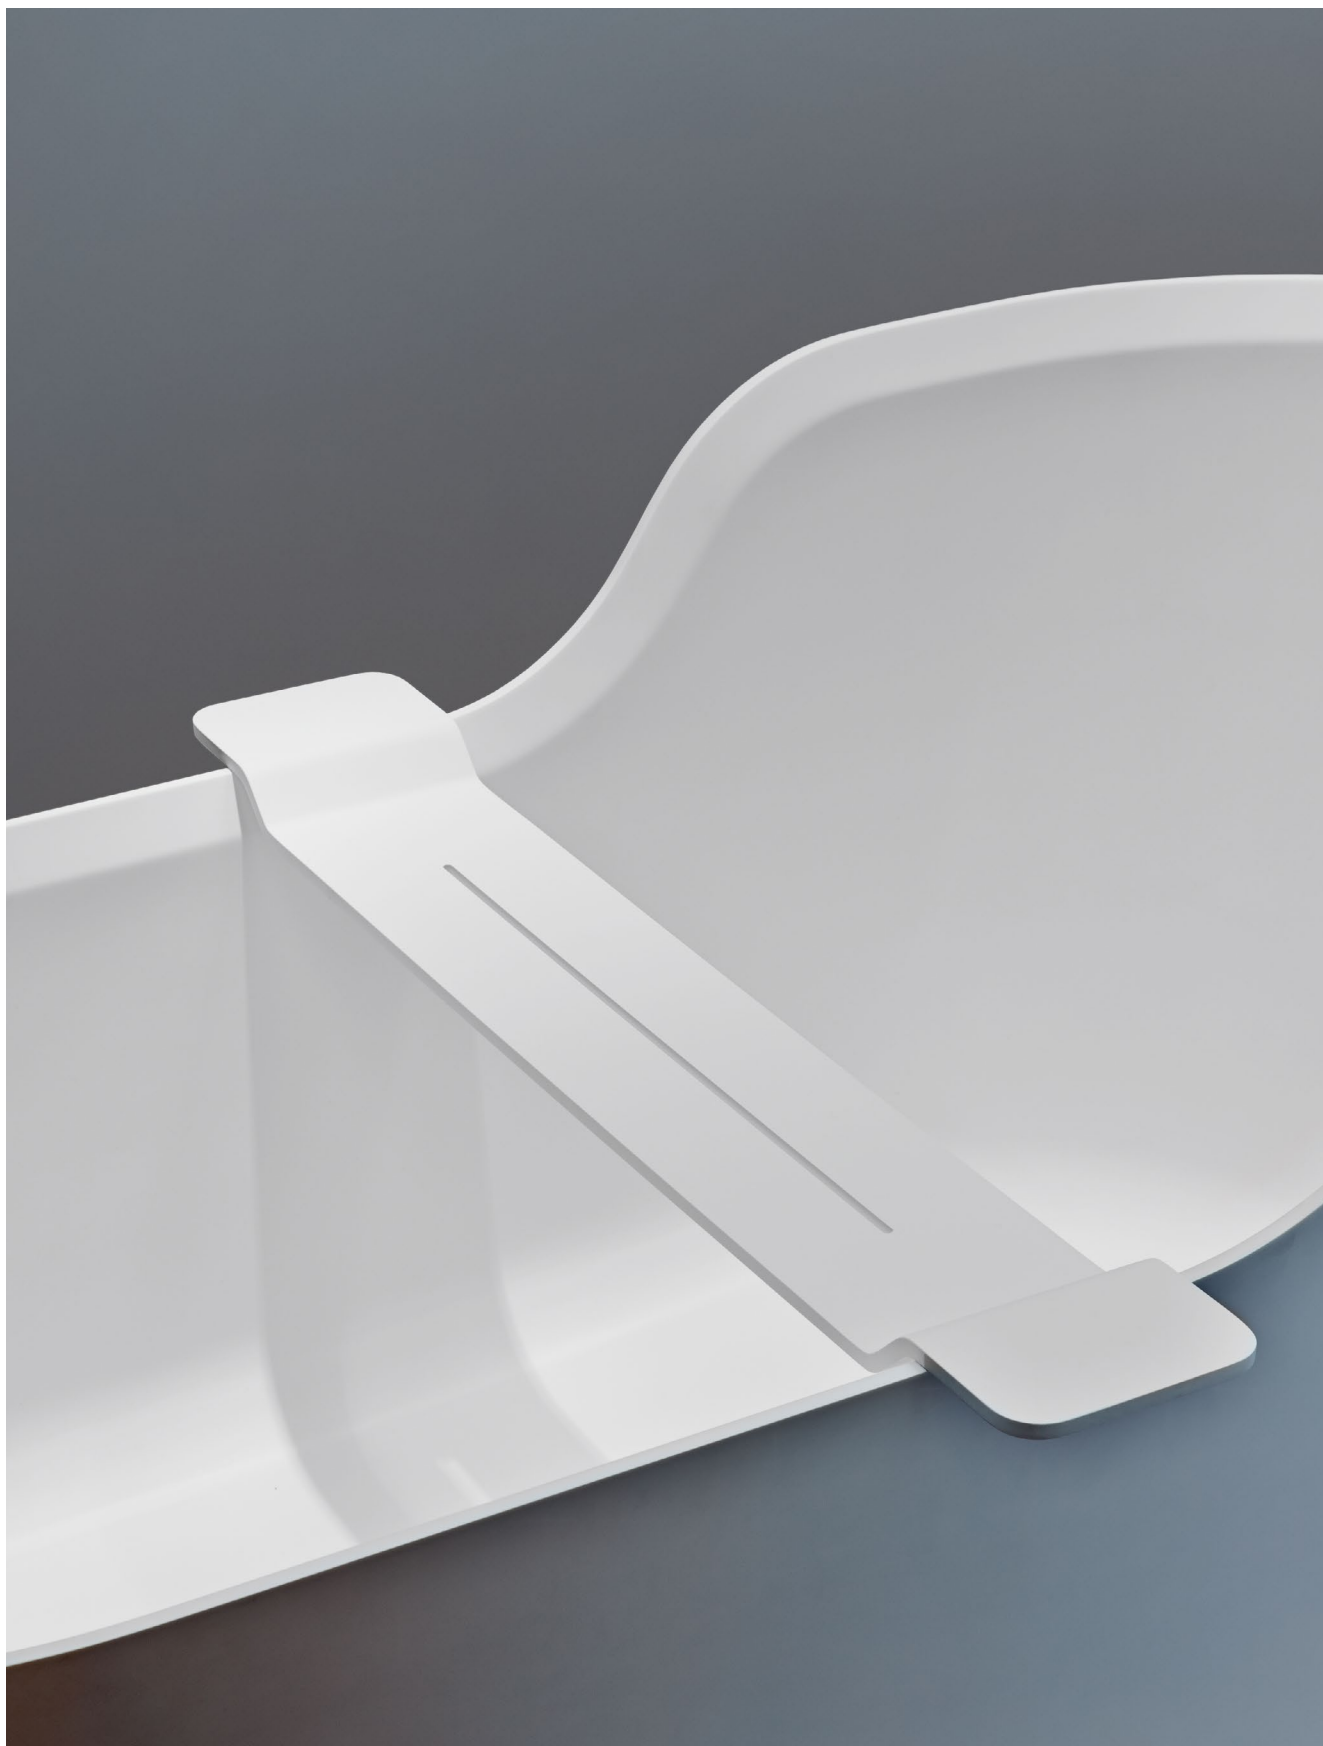

STONE WAN

Wannenablage / Bath shelf

H 3 . B/W 90 . T/D 15cm

Mineralguss weiß / Mineral-cast white