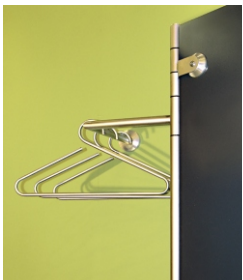

Produktinformation

Albatros 1 Garderobensystem

Material:

Rohre und Drehteile Stahl glanzverchromt. Türen Sicherheitsglas/Doppelspiegel.

Gewicht: ca. 53kg

Design: Markus Börgens & D-TEC Designteam

Ausführung anthrazit:

1x Tür VSG Doppelspiegel

Ausführung anthrazit/Doppelspiegel:

1x Tür Sicherheitsglas anthrazit

1x Tür VSG Doppelspiegel

Erweiterung:

Hutablage Sicherheitsglas klar 10mm

Produktinformation

Albatros 2 Garderobensystem

Material:

Rohre und Drehteile Stahl glanzverchromt. Türen Sicherheitsglas/Doppelspiegel.

Gewicht: ca. 57kg

Design: Markus Börgens & D-TEC Designteam

Ausführung anthrazit:

2x Tür Sicherheitsglas anthrazit

Ausführung Doppelspiegel: