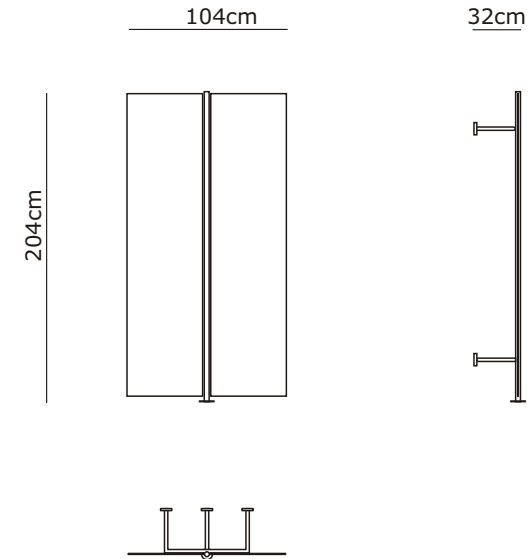

Produktinformation

Albatros 1 Garderobensystem

Material:

Rohre und Drehteile Stahl glanzverchromt. Türen Sicherheitsglas/Doppelspiegel.

Gewicht: ca. 53kg

Design: Markus Börgens & D-TEC Designteam

Ausführung anthrazit:

1x Tür VSG Doppelspiegel

Ausführung anthrazit/Doppelspiegel:

1x Tür Sicherheitsglas anthrazit

1x Tür VSG Doppelspiegel

Erweiterung:

Hutablage Sicherheitsglas klar 10mm

Produktinformation

Albatros 2 Garderobensystem

Material:

Rohre und Drehteile Stahl glanzverchromt. Türen Sicherheitsglas/Doppelspiegel.

Gewicht: ca. 57kg

Design: Markus Börgens & D-TEC Designteam

Ausführung anthrazit:

2x Tür Sicherheitsglas anthrazit

Ausführung Doppelspiegel: