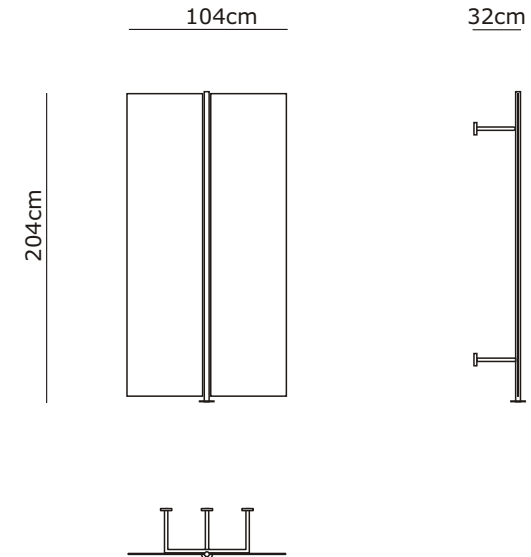

Produktinformation

Albatros 1 Garderobensystem

Material:

Rohre und Drehteile Stahl glanzverchromt. Türen Sicherheitsglas/Doppelspiegel.

Gewicht: ca. 53kg

Design: Markus Börgens & D-TEC Designteam

Ausführung anthrazit:

2x Tür Sicherheitsglas anthrazit

Ausführung Doppelspiegel:

2x Tür VSG Doppelspiegel

Ausführung ultrawhite:

2x Tür Sicherheitsglas ultrawhite

Ausführung ultrawhite/Doppelspiegel:

1x Tür Sicherheitsglas ultrawhite

1x Tür VSG Doppelspiegel

Ausführung anthrazit/Doppelspiegel:

1x Tür Sicherheitsglas anthrazit

1x Tür VSG Doppelspiegel

Erweiterung:

Hutablage Sicherheitsglas klar 10mm