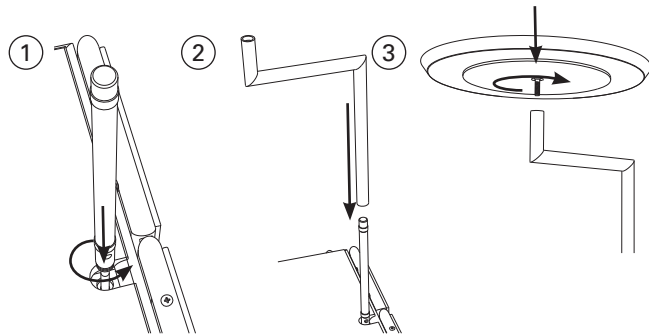

Rivoli

Eileen Gray, 1928

Authorised by The World Licence Holder
Aram Designs Ltd, London

Beistell- oder Teetisch mit klappbarer Tischplatte und zwei drehbaren Tablett. Gestell und Tablett aus verchromtem Stahl. Tischplatten aus MDF hochglanzlackiert. Teilweise vormontiert.

MONTAGE

Drehen Sie den Stift mit den Polyamid-Ringen in das dafür vorgesehene Gewinde wie abgebildet ①. Stecken Sie das gewinkelte Rohr fest auf den Stift bis es unten aufstößt ②. Drehen Sie das obere Tablett in das gewinkelte Rohr ③.

BEDIENUNG

Einige Teile des Rivoli sind dreh- oder klappbar. Diese sind in der Grafik dargestellt ④. Der Fuß ist höhenverstellbar, um Bodenunebenheiten auszugleichen.

HINWEIS

Beachten Sie unsere allgemeinen Hinweise zur Nutzung, Pflege und Reinigung sowie zur Garantieleistung.

Side table or tea table with foldable tabletop and two swivelling trays. Frame and trays of chromium-plated steel. Tabletops of MDF with high-gloss lacquer finish. Partly pre-assembled.

ASSEMBLY

Twist the pin with the polyamide rings into the threads provided, as shown above ①. Stick the angled tube firmly onto the pin until it touches the bracket below ②. Twist the upper tray onto the angled tube ③.

USAGE

Some parts of Rivoli are rotatable or foldable. These are shown in the diagram ④. The foot is height-adjustable to balance out an uneven floor.

NOTE

See the general product recommendations for information on usage, care and maintenance as well as guarantee.