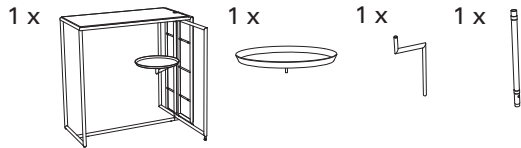

ClassiCon

Classic Contemporary Design
www.classicon.com

ClassiCon

Classic Contemporary Design
Gebrauchsanleitung Instructions

LIEFERUMFANG SCOPE OF DELIVERY

TECHNISCHE DATEN TECHNICAL DATA

Größe Size B 139 x T 64 x H 101 cm
Gewicht Weight 12 kg

MONTAGE

Drehen Sie den Stift mit den Polyamid-Ringen in das dafür vorgesehene Gewinde wie abgebildet ①. Stecken Sie das gewinkelte Rohr fest auf den Stift bis es unten aufstößt ②. Drehen Sie das obere Tablett in das gewinkelte Rohr ③.