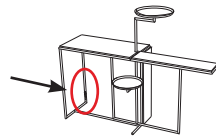

Stand Version 01 | 2010