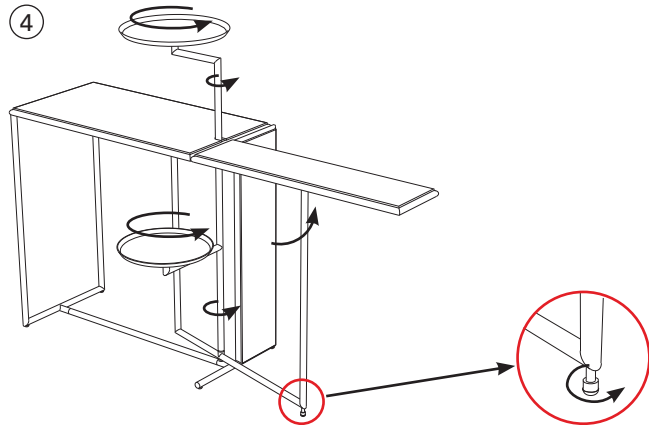

Rivoli

Eileen Gray, 1928

Authorised by The World Licence Holder
Aram Designs Ltd, London

Beistell- oder Teetisch mit klappbarer Tischplatte und zwei drehbaren Tablett. Gestell und Tablett aus verchromtem Stahl. Tischplatten aus MDF hochglanzlackiert. Teilweise vormontiert.

MONTAGE

Drehen Sie den Stift mit den Polyamid-Ringen in das dafür vorgesehene Gewinde wie abgebildet ①. Stecken Sie das gewinkelte Rohr fest auf den Stift bis es unten aufstößt ②. Drehen Sie das obere Tablett in das gewinkelte Rohr ③.

BEDIENUNG

Einige Teile des Rivoli sind dreh- oder klappbar. Diese sind in der Grafik dargestellt ④. Der Fuß ist höhenverstellbar, um Bodenunebenheiten auszugleichen.

HINWEIS

Beachten Sie unsere allgemeinen Hinweise zur Nutzung, Pflege und Reinigung sowie zur Garantieleistung.

Side table or tea table with foldable tabletop and two swivelling trays. Frame and trays of chromium-plated steel. Tabletops of MDF with high-gloss lacquer finish. Partly pre-assembled.

ASSEMBLY

Twist the pin with the polyamide rings into the threads provided, as shown above ①. Stick the angled tube firmly onto the pin until it touches the bracket below ②. Twist the upper tray onto the angled tube ③.

USAGE

Some parts of Rivoli are rotatable or foldable. These are shown in the diagram ④. The foot is height-adjustable to balance out an uneven floor.

NOTE

See the general product recommendations for information on usage, care and maintenance as well as guarantee.