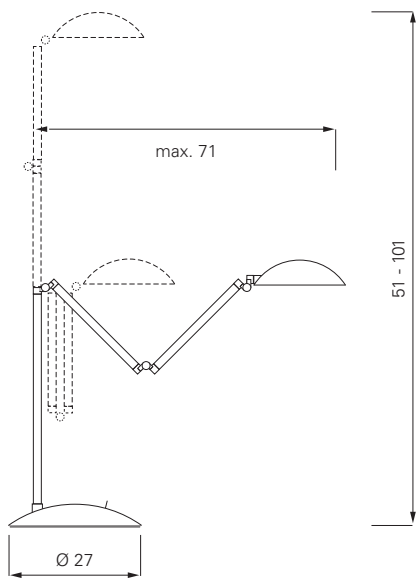

Orbis

Herbert H. Schultes, 1994