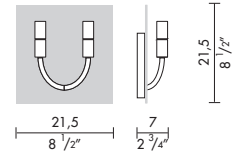

finiture
bracci cromati
bracci nichel satinati

finishes
shiny chromium arms
nickel-plated satined arms

Ausführungen
glanzverchromte Arme
vernickelt-satinierte Arme

finitions
bras chromés
bras nickelés satinés

14

HSGST 2 x max 75 watt G9

design:
Luta Bettonica
Mario Melocchi
2005