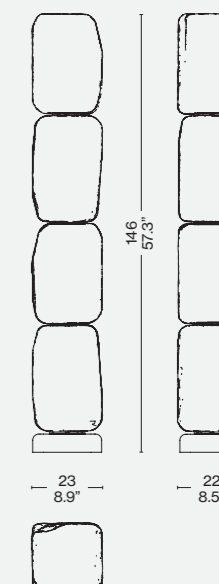

Materiali:
 · Vetro soffiato, alluminio, acciaio Inox

Materials:
 · Blown glass, aluminium, stainless steel

Materialien:
 · Mundgeblasenes Glas, Aluminium, Edelstahl

Matériaux:
 · verre soufflé, aluminium, acier inoxydable

072 T1 O_

072 T2 O_

072 F1 O_

072 F2 O_

072 F3 O_

WAX, STONE, LIGHT - WALL II

Montaggio
 Da parete
 · Indoor IP20
 Fonti
 · nr 1 LED COB (inclusa)
 Emergenza
 · No
 Regolazione
 · Dimmerabile
 Potenza LED
 · 39 W LED
 Voltaggio
 · 100-240 V
 Emissione
 · Indiretta
 Batteria
 · No
 Lumen
 · 7215 lm gross
 Materiali
 · Ceramica, alluminio, PMMA
 Certificazioni
 · CE - UKCA