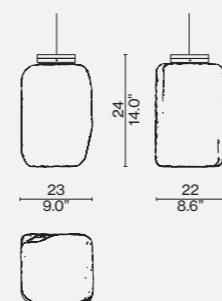

072 S1 01 S1 02