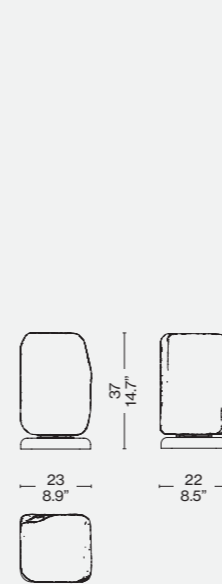

WAX, STONE, LIGHT - WALL I

Montaggio
Da parete
· Indoor IP20
Fonti
· nr 1 LED COB (inclusa)
Emergenza
· No
Regolazione
· Dimmerabile
Voltaggio
· 100-240 V
Potenza LED
· 39 W LED
Lumen
· 7215 lm gross
Emissione
· Indiretta
Batteria
· No
Materiali
· Ceramica, alluminio, PMMA
Certificazioni
· CE - UKCA

Installation
· Wall lamp
· Indoor IP20
Light sources
· 1 LED strips (included)
Emergency
· No
Adjustable
· Dimmable, dimmer included
Voltage
· 100-240 V
LED power
· 39 W LED
Lumen
· 7215 lm gross
Emission
· Diffused
Battery
· No
Materials
· Aluminium, PMMA, glass
Certifications
· CE - UKCA

Montage
· Wandleuchte
· Indoor IP20
Leuchtmittel
· 1 LED-Strips (inbegriffen)
Notbeleuchtung
· Nein
Regulierung
· Dimmbar, Dimmer inbegriffen
Spannung
· 100-240 V
LED-Leistung
· 39 W LED
Lumen
· 7215 lm gross
Lichtabstrahlung
· Diffus
Batterie
· Nein
Materialien
· Aluminium, PMMA, Glas
Zertifizierungen
· CE - UKCA

Montage
· Mural
· Intérieur IP20
Sources
· 1 ruban LED (inclus)
Urgence
· Non
Réglage
· Dimmable, variateur inclus
Tension
· 100-240 V
Puissance LED
· 39 W LED
Lumen
· 7215 lm gross
Éclairage
· Diffus
Pile
· Non
Matériaux
· Aluminium, PMMA, verre
Certifications
· CE - UKCA

Materiali:
· Vetro soffiato, alluminio, acciaio Inox

Materials:
· Blown glass, aluminium, stainless steel

Materialien:
· Mundgeblasenes Glas, Aluminium, Edelstahl

Matériaux:
· verre soufflé, aluminium, acier inoxydable

072 T1 O_