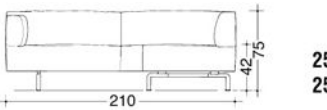

MET 250
 PIERO LISSONI
 CASSINA | CONTEMPORANEI

Eleganz, Ästhetik, Komfort und die Vielzahl von Elementen, die hohe Flexibilität gewährleisten - das sind die Hauptmerkmale dieses Systems. Sofas in drei unterschiedlichen Breiten, innovative Sitzecken, bequeme, unterschiedliche und verlängerbare Endelemente, lange Sessel und eine Bank, rechteckige und quadratische Dekorkissen - das ist Met. Alle Bezüge sind vollkommen abziehbar. Das Innengerüst ist aus Stahl und die Polsterung aus FCKW – freiem Polyurethanschaum mit differenzierter Dichte und doppelter Polyesterwattierung. Die Füße sind aus poliertem oder grau matt lackiertem Aluminium. Das System wird komplettiert durch zwei Arten Tische: 19 cm hohe quadratische (100x100 und 129x129) oder rechteckige (129x85) Beistelltische, die Laminatplatten in den Farben hellbraun oder taubengrau mit Massivholzkanten aus Kirschbaum haben. Außerdem kleine, quadratische (50x50) oder runde (Ø 50) Tische, 45 cm hoch, mit Tischflächen aus Kirschbaum, Buche natur oder Buche kirschbaumgebeizt oder lackierten Tischflächen in den Farben orange, weiß, blau und grau; Tellerfuß aus Aluminium. Den runden, kleinen Tisch gibt es auch mit einer Tischfläche aus Aluminium.

:: TECHNISCHE ZEICHNUNGEN

:: KATALOG:: SESSEL UND SOFAS :: MET 250

250 10

**250 21 s
250 22 d**

**250 31 s
250 32 d**

250 40

250 41

250 42

**250 43 s
250 44 d**

**250 51 s
250 52 d**

**250 53 s
250 54 d**

**250 55 s
250 56 d**

**250 57 s
250 58 d**

**250 01 s
250 02 d**

250 39

**250 57 s
250 58 d**