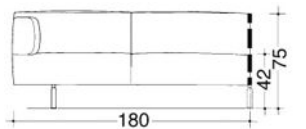

MET 250
 PIERO LISSONI
 CASSINA | CONTEMPORANEI

Eleganz, Ästhetik, Komfort und die Vielzahl von Elementen, die hohe Flexibilität gewährleisten - das sind die Hauptmerkmale dieses Systems. Sofas in drei unterschiedlichen Breiten, innovative Sitzecken, bequeme, unterschiedliche und verlängerbare Endelemente, lange Sessel und eine Bank, rechteckige und quadratische Dekorkissen - das ist Met. Alle Bezüge sind vollkommen abziehbar. Das Innengerüst ist aus Stahl und die Polsterung aus FCKW – freiem Polyurethanschaum mit differenzierter Dichte und doppelter Polyesterwattierung. Die Füße sind aus poliertem oder grau matt lackiertem Aluminium. Das System wird komplettiert durch zwei Arten Tische: 19 cm hohe quadratische (100x100 und 129x129) oder rechteckige (129x85) Beistelltische, die Laminatplatten in den Farben hellbraun oder taubengrau mit Massivholzkanten aus Kirschbaum haben. Außerdem kleine, quadratische (50x50) oder runde (Ø 50) Tische, 45 cm hoch, mit Tischflächen aus Kirschbaum, Buche natur oder Buche kirschbaumgebeizt oder lackierten Tischflächen in den Farben orange, weiß, blau und grau; Tellerfuß aus Aluminium. Den runden, kleinen Tisch gibt es auch mit einer Tischfläche aus Aluminium.

:: TECHNISCHE ZEICHNUNGEN

:: KATALOG:: SESSEL UND SOFAS :: MET 250

250 10

**250 21 s
250 22 d**

**250 31 s
250 32 d**

250 40

250 41

250 42

**250 43 s
250 44 d**

**250 51 s
250 52 d**

**250 53 s
250 54 d**

**250 55 s
250 56 d**

**250 57 s
250 58 d**

**250 01 s
250 02 d**

250 39

**250 57 s
250 58 d**