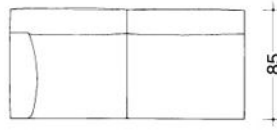

MET 250
 PIERO LISSONI
 CASSINA | CONTEMPORANEI

Eleganz, Ästhetik, Komfort und die Vielzahl von Elementen, die hohe Flexibilität gewährleisten - das sind die Hauptmerkmale dieses Systems. Sofas in drei unterschiedlichen Breiten, innovative Sitzecken, bequeme, unterschiedliche und verlängerbare Endelemente, lange Sessel und eine Bank, rechteckige und quadratische Dekorkissen - das ist Met. Alle Bezüge sind vollkommen abziehbar. Das Innengerüst ist aus Stahl und die Polsterung aus FCKW – freiem Polyurethanschaum mit differenzierter Dichte und doppelter Polyesterwattierung. Die Füße sind aus poliertem oder grau matt lackiertem Aluminium. Das System wird komplettiert durch zwei Arten Tische: 19 cm hohe quadratische (100x100 und 129x129) oder rechteckige (129x85) Beistelltische, die Laminatplatten in den Farben hellbraun oder taubengrau mit Massivholzkanten aus Kirschbaum haben. Außerdem kleine, quadratische (50x50) oder runde (Ø 50) Tische, 45 cm hoch, mit Tischflächen aus Kirschbaum, Buche natur oder Buche kirschbaumgebeizt oder lackierten Tischflächen in den Farben orange, weiß, blau und grau; Tellerfuß aus Aluminium. Den runden, kleinen Tisch gibt es auch mit einer Tischfläche aus Aluminium.

:: TECHNISCHE ZEICHNUNGEN

:: KATALOG:: SESSEL UND SOFAS :: MET 250

250 10

**250 21 s
250 22 d**

**250 31 s
250 32 d**

250 40

250 41

250 42

**250 43 s
250 44 d**

**250 51 s
250 52 d**

**250 53 s
250 54 d**

**250 55 s
250 56 d**

**250 57 s
250 58 d**

**250 01 s
250 02 d**

250 39

**250 57 s
250 58 d**