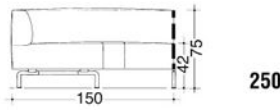

MET 250
 PIERO LISSONI
 CASSINA | CONTEMPORANEI

Eleganz, Ästhetik, Komfort und die Vielzahl von Elementen, die hohe Flexibilität gewährleisten - das sind die Hauptmerkmale dieses Systems. Sofas in drei unterschiedlichen Breiten, innovative Sitzecken, bequeme, unterschiedliche und verlängerbare Endelemente, lange Sessel und eine Bank, rechteckige und quadratische Dekorkissen - das ist Met. Alle Bezüge sind vollkommen abziehbar. Das Innengerüst ist aus Stahl und die Polsterung aus FCKW – freiem Polyurethanschaum mit differenzierter Dichte und doppelter Polyesterwattierung. Die Füße sind aus poliertem oder grau matt lackiertem Aluminium. Das System wird komplettiert durch zwei Arten Tische: 19 cm hohe quadratische (100x100 und 129x129) oder rechteckige (129x85) Beistelltische, die Laminatplatten in den Farben hellbraun oder taubengrau mit Massivholzkanten aus Kirschbaum haben. Außerdem kleine, quadratische (50x50) oder runde (Ø 50) Tische, 45 cm hoch, mit Tischflächen aus Kirschbaum, Buche natur oder Buche kirschbaumgebeizt oder lackierten Tischflächen in den Farben orange, weiß, blau und grau; Tellerfuß aus Aluminium. Den runden, kleinen Tisch gibt es auch mit einer Tischfläche aus Aluminium.

:: TECHNISCHE ZEICHNUNGEN

:: KATALOG:: SESSEL UND SOFAS :: MET 250

250 10

**250 21 s
250 22 d**

**250 31 s
250 32 d**

250 40

250 41

250 42

**250 43 s
250 44 d**

**250 51 s
250 52 d**

**250 53 s
250 54 d**

**250 55 s
250 56 d**

**250 57 s
250 58 d**

**250 01 s
250 02 d**

250 39

**250 57 s
250 58 d**