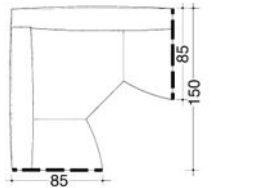

MET 250
 PIERO LISSONI
 CASSINA | CONTEMPORANEI

Eleganz, Ästhetik, Komfort und die Vielzahl von Elementen, die hohe Flexibilität gewährleisten - das sind die Hauptmerkmale dieses Systems. Sofas in drei unterschiedlichen Breiten, innovative Sitzecken, bequeme, unterschiedliche und verlängerbare Endelemente, lange Sessel und eine Bank, rechteckige und quadratische Dekorkissen - das ist Met. Alle Bezüge sind vollkommen abziehbar. Das Innengerüst ist aus Stahl und die Polsterung aus FCKW – freiem Polyurethanschaum mit differenzierter Dichte und doppelter Polyesterwattierung. Die Füße sind aus poliertem oder grau matt lackiertem Aluminium. Das System wird komplettiert durch zwei Arten Tische: 19 cm hohe quadratische (100x100 und 129x129) oder rechteckige (129x85) Beistelltische, die Laminatplatten in den Farben hellbraun oder taubengrau mit Massivholzkanten aus Kirschbaum haben. Außerdem kleine, quadratische (50x50) oder runde (Ø 50) Tische, 45 cm hoch, mit Tischflächen aus Kirschbaum, Buche natur oder Buche kirschbaumgebeizt oder lackierten Tischflächen in den Farben orange, weiß, blau und grau; Tellerfuß aus Aluminium. Den runden, kleinen Tisch gibt es auch mit einer Tischfläche aus Aluminium.

:: TECHNISCHE ZEICHNUNGEN

:: KATALOG:: SESSEL UND SOFAS :: MET 250

250 10

**250 21 s
250 22 d**

**250 31 s
250 32 d**

250 40

250 41

250 42

**250 43 s
250 44 d**

**250 51 s
250 52 d**

**250 53 s
250 54 d**

**250 55 s
250 56 d**

**250 57 s
250 58 d**

**250 01 s
250 02 d**

250 39

**250 57 s
250 58 d**