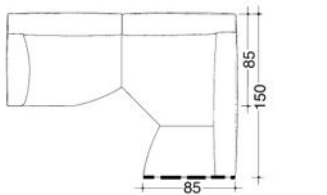

MET 250
 PIERO LISSONI
 CASSINA | CONTEMPORANEI

Eleganz, Ästhetik, Komfort und die Vielzahl von Elementen, die hohe Flexibilität gewährleisten - das sind die Hauptmerkmale dieses Systems. Sofas in drei unterschiedlichen Breiten, innovative Sitzecken, bequeme, unterschiedliche und verlängerbare Endelemente, lange Sessel und eine Bank, rechteckige und quadratische Dekorkissen - das ist Met. Alle Bezüge sind vollkommen abziehbar. Das Innengerüst ist aus Stahl und die Polsterung aus FCKW – freiem Polyurethanschaum mit differenzierter Dichte und doppelter Polyesterwattierung. Die Füße sind aus poliertem oder grau matt lackiertem Aluminium. Das System wird komplettiert durch zwei Arten Tische: 19 cm hohe quadratische (100x100 und 129x129) oder rechteckige (129x85) Beistelltische, die Laminatplatten in den Farben hellbraun oder taubengrau mit Massivholzkanten aus Kirschbaum haben. Außerdem kleine, quadratische (50x50) oder runde (Ø 50) Tische, 45 cm hoch, mit Tischflächen aus Kirschbaum, Buche natur oder Buche kirschbaumgebeizt oder lackierten Tischflächen in den Farben orange, weiß, blau und grau; Tellerfuß aus Aluminium. Den runden, kleinen Tisch gibt es auch mit einer Tischfläche aus Aluminium.

:: TECHNISCHE ZEICHNUNGEN

:: KATALOG:: SESSEL UND SOFAS :: MET 250

250 10

**250 21 s
250 22 d**

**250 31 s
250 32 d**

250 40

250 41

250 42

**250 43 s
250 44 d**

**250 51 s
250 52 d**

**250 53 s
250 54 d**

**250 55 s
250 56 d**

**250 57 s
250 58 d**

**250 01 s
250 02 d**

250 39

**250 57 s
250 58 d**