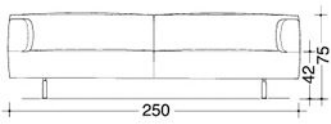

MET 250
 PIERO LISSONI
 CASSINA | CONTEMPORANEI

Eleganz, Ästhetik, Komfort und die Vielzahl von Elementen, die hohe Flexibilität gewährleisten - das sind die Hauptmerkmale dieses Systems. Sofas in drei unterschiedlichen Breiten, innovative Sitzecken, bequeme, unterschiedliche und verlängerbare Endelemente, lange Sessel und eine Bank, rechteckige und quadratische Dekorkissen - das ist Met. Alle Bezüge sind vollkommen abziehbar. Das Innengerüst ist aus Stahl und die Polsterung aus FCKW – freiem Polyurethanschaum mit differenzierter Dichte und doppelter Polyesterwattierung. Die Füße sind aus poliertem oder grau matt lackiertem Aluminium. Das System wird komplettiert durch zwei Arten Tische: 19 cm hohe quadratische (100x100 und 129x129) oder rechteckige (129x85) Beistelltische, die Laminatplatten in den Farben hellbraun oder taubengrau mit Massivholzkanten aus Kirschbaum haben. Außerdem kleine, quadratische (50x50) oder runde (Ø 50) Tische, 45 cm hoch, mit Tischflächen aus Kirschbaum, Buche natur oder Buche kirschbaumgebeizt oder lackierten Tischflächen in den Farben orange, weiß, blau und grau; Tellerfuß aus Aluminium. Den runden, kleinen Tisch gibt es auch mit einer Tischfläche aus Aluminium.

:: TECHNISCHE ZEICHNUNGEN

:: KATALOG:: SESSEL UND SOFAS :: MET 250

250 10

**250 21 s
250 22 d**

**250 31 s
250 32 d**

250 40

250 41

250 42

**250 43 s
250 44 d**

**250 51 s
250 52 d**

**250 53 s
250 54 d**

**250 55 s
250 56 d**

**250 57 s
250 58 d**

**250 01 s
250 02 d**

250 39

**250 57 s
250 58 d**