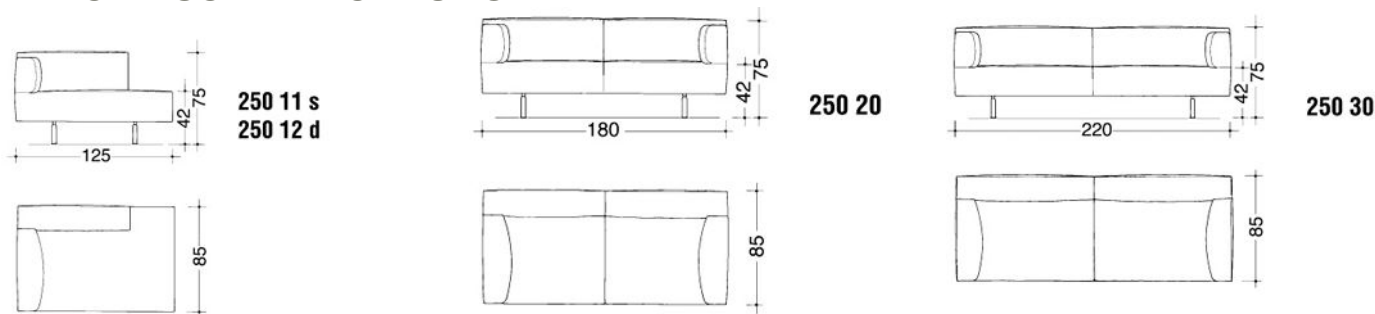

MET 250
 PIERO LISSONI
 CASSINA | CONTEMPORANEI

Eleganz, Ästhetik, Komfort und die Vielzahl von Elementen, die hohe Flexibilität gewährleisten - das sind die Hauptmerkmale dieses Systems. Sofas in drei unterschiedlichen Breiten, innovative Sitzecken, bequeme, unterschiedliche und verlängerbare Endelemente, lange Sessel und eine Bank, rechteckige und quadratische Dekorkissen - das ist Met. Alle Bezüge sind vollkommen abziehbar. Das Innengerüst ist aus Stahl und die Polsterung aus FCKW – freiem Polyurethanschaum mit differenzierter Dichte und doppelter Polyesterwattierung. Die Füße sind aus poliertem oder grau matt lackiertem Aluminium. Das System wird komplettiert durch zwei Arten Tische: 19 cm hohe quadratische (100x100 und 129x129) oder rechteckige (129x85) Beistelltische, die Laminatplatten in den Farben hellbraun oder taubengrau mit Massivholzkanten aus Kirschbaum haben. Außerdem kleine, quadratische (50x50) oder runde (Ø 50) Tische, 45 cm hoch, mit Tischflächen aus Kirschbaum, Buche natur oder Buche kirschbaumgebeizt oder lackierten Tischflächen in den Farben orange, weiß, blau und grau; Tellerfuß aus Aluminium. Den runden, kleinen Tisch gibt es auch mit einer Tischfläche aus Aluminium.

:: TECHNISCHE ZEICHNUNGEN

:: KATALOG:: SESSEL UND SOFAS :: MET 250

250 10

**250 21 s
250 22 d**

**250 31 s
250 32 d**

250 40

250 41

250 42

**250 43 s
250 44 d**

**250 51 s
250 52 d**

**250 53 s
250 54 d**

**250 55 s
250 56 d**

**250 57 s
250 58 d**

**250 01 s
250 02 d**

250 39

**250 57 s
250 58 d**