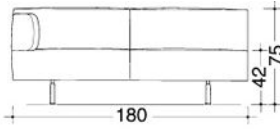

MET 250
 PIERO LISSONI
 CASSINA | CONTEMPORANEI

Eleganz, Ästhetik, Komfort und die Vielzahl von Elementen, die hohe Flexibilität gewährleisten - das sind die Hauptmerkmale dieses Systems. Sofas in drei unterschiedlichen Breiten, innovative Sitzecken, bequeme, unterschiedliche und verlängerbare Endelemente, lange Sessel und eine Bank, rechteckige und quadratische Dekorkissen - das ist Met. Alle Bezüge sind vollkommen abziehbar. Das Innengerüst ist aus Stahl und die Polsterung aus FCKW – freiem Polyurethanschaum mit differenzierter Dichte und doppelter Polyesterwattierung. Die Füße sind aus poliertem oder grau matt lackiertem Aluminium. Das System wird komplettiert durch zwei Arten Tische: 19 cm hohe quadratische (100x100 und 129x129) oder rechteckige (129x85) Beistelltische, die Laminatplatten in den Farben hellbraun oder taubengrau mit Massivholzkanten aus Kirschbaum haben. Außerdem kleine, quadratische (50x50) oder runde (Ø 50) Tische, 45 cm hoch, mit Tischflächen aus Kirschbaum, Buche natur oder Buche kirschbaumgebeizt oder lackierten Tischflächen in den Farben orange, weiß, blau und grau; Tellerfuß aus Aluminium. Den runden, kleinen Tisch gibt es auch mit einer Tischfläche aus Aluminium.

:: TECHNISCHE ZEICHNUNGEN

:: KATALOG:: SESSEL UND SOFAS :: MET 250

250 10

**250 21 s
250 22 d**

**250 31 s
250 32 d**

250 40

250 41

250 42

**250 43 s
250 44 d**

**250 51 s
250 52 d**

**250 53 s
250 54 d**

**250 55 s
250 56 d**

**250 57 s
250 58 d**

**250 01 s
250 02 d**

250 39

**250 57 s
250 58 d**