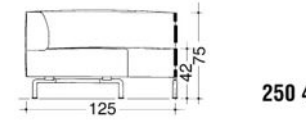

MET 250
 PIERO LISSONI
 CASSINA | CONTEMPORANEI

Eleganz, Ästhetik, Komfort und die Vielzahl von Elementen, die hohe Flexibilität gewährleisten - das sind die Hauptmerkmale dieses Systems. Sofas in drei unterschiedlichen Breiten, innovative Sitzecken, bequeme, unterschiedliche und verlängerbare Endelemente, lange Sessel und eine Bank, rechteckige und quadratische Dekorkissen - das ist Met. Alle Bezüge sind vollkommen abziehbar. Das Innengerüst ist aus Stahl und die Polsterung aus FCKW – freiem Polyurethanschaum mit differenzierter Dichte und doppelter Polyesterwattierung. Die Füße sind aus poliertem oder grau matt lackiertem Aluminium. Das System wird komplettiert durch zwei Arten Tische: 19 cm hohe quadratische (100x100 und 129x129) oder rechteckige (129x85) Beistelltische, die Laminatplatten in den Farben hellbraun oder taubengrau mit Massivholzkanten aus Kirschbaum haben. Außerdem kleine, quadratische (50x50) oder runde (Ø 50) Tische, 45 cm hoch, mit Tischflächen aus Kirschbaum, Buche natur oder Buche kirschbaumgebeizt oder lackierten Tischflächen in den Farben orange, weiß, blau und grau; Tellerfuß aus Aluminium. Den runden, kleinen Tisch gibt es auch mit einer Tischfläche aus Aluminium.

:: TECHNISCHE ZEICHNUNGEN

:: KATALOG:: SESSEL UND SOFAS :: MET 250

250 10

**250 21 s
250 22 d**

**250 31 s
250 32 d**

250 40

250 41

250 42

**250 43 s
250 44 d**

**250 51 s
250 52 d**

**250 53 s
250 54 d**

**250 55 s
250 56 d**

**250 57 s
250 58 d**

**250 01 s
250 02 d**

250 39

**250 57 s
250 58 d**