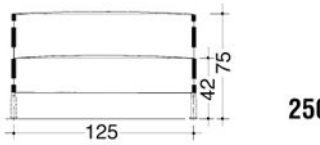

MET 250
 PIERO LISSONI
 CASSINA | CONTEMPORANEI

Eleganz, Ästhetik, Komfort und die Vielzahl von Elementen, die hohe Flexibilität gewährleisten - das sind die Hauptmerkmale dieses Systems. Sofas in drei unterschiedlichen Breiten, innovative Sitzecken, bequeme, unterschiedliche und verlängerbare Endelemente, lange Sessel und eine Bank, rechteckige und quadratische Dekorkissen - das ist Met. Alle Bezüge sind vollkommen abziehbar. Das Innengerüst ist aus Stahl und die Polsterung aus FCKW – freiem Polyurethanschaum mit differenzierter Dichte und doppelter Polyesterwattierung. Die Füße sind aus poliertem oder grau matt lackiertem Aluminium. Das System wird komplettiert durch zwei Arten Tische: 19 cm hohe quadratische (100x100 und 129x129) oder rechteckige (129x85) Beistelltische, die Laminatplatten in den Farben hellbraun oder taubengrau mit Massivholzkanten aus Kirschbaum haben. Außerdem kleine, quadratische (50x50) oder runde (Ø 50) Tische, 45 cm hoch, mit Tischflächen aus Kirschbaum, Buche natur oder Buche kirschbaumgebeizt oder lackierten Tischflächen in den Farben orange, weiß, blau und grau; Tellerfuß aus Aluminium. Den runden, kleinen Tisch gibt es auch mit einer Tischfläche aus Aluminium.

:: TECHNISCHE ZEICHNUNGEN

:: KATALOG:: SESSEL UND SOFAS :: MET 250

250 10

**250 21 s
250 22 d**

**250 31 s
250 32 d**

250 40

250 41

250 42

**250 43 s
250 44 d**

**250 51 s
250 52 d**

**250 53 s
250 54 d**

**250 55 s
250 56 d**

**250 57 s
250 58 d**

**250 01 s
250 02 d**

250 39

**250 57 s
250 58 d**