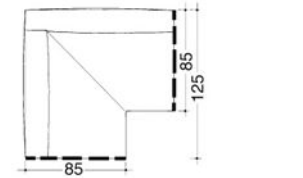

MET 250
 PIERO LISSONI
 CASSINA | CONTEMPORANEI

Eleganz, Ästhetik, Komfort und die Vielzahl von Elementen, die hohe Flexibilität gewährleisten - das sind die Hauptmerkmale dieses Systems. Sofas in drei unterschiedlichen Breiten, innovative Sitzecken, bequeme, unterschiedliche und verlängerbare Endelemente, lange Sessel und eine Bank, rechteckige und quadratische Dekorkissen - das ist Met. Alle Bezüge sind vollkommen abziehbar. Das Innengerüst ist aus Stahl und die Polsterung aus FCKW – freiem Polyurethanschaum mit differenzierter Dichte und doppelter Polyesterwattierung. Die Füße sind aus poliertem oder grau matt lackiertem Aluminium. Das System wird komplettiert durch zwei Arten Tische: 19 cm hohe quadratische (100x100 und 129x129) oder rechteckige (129x85) Beistelltische, die Laminatplatten in den Farben hellbraun oder taubengrau mit Massivholzkanten aus Kirschbaum haben. Außerdem kleine, quadratische (50x50) oder runde (Ø 50) Tische, 45 cm hoch, mit Tischflächen aus Kirschbaum, Buche natur oder Buche kirschbaumgebeizt oder lackierten Tischflächen in den Farben orange, weiß, blau und grau; Tellerfuß aus Aluminium. Den runden, kleinen Tisch gibt es auch mit einer Tischfläche aus Aluminium.

:: TECHNISCHE ZEICHNUNGEN

:: KATALOG:: SESSEL UND SOFAS :: MET 250

250 10

**250 21 s
250 22 d**

**250 31 s
250 32 d**

250 40

250 41

250 42

**250 43 s
250 44 d**

**250 51 s
250 52 d**

**250 53 s
250 54 d**

**250 55 s
250 56 d**

**250 57 s
250 58 d**

**250 01 s
250 02 d**

250 39

**250 57 s
250 58 d**