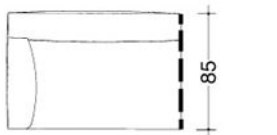

MET 250
 PIERO LISSONI
 CASSINA | CONTEMPORANEI

Eleganz, Ästhetik, Komfort und die Vielzahl von Elementen, die hohe Flexibilität gewährleisten - das sind die Hauptmerkmale dieses Systems. Sofas in drei unterschiedlichen Breiten, innovative Sitzecken, bequeme, unterschiedliche und verlängerbare Endelemente, lange Sessel und eine Bank, rechteckige und quadratische Dekorkissen - das ist Met. Alle Bezüge sind vollkommen abziehbar. Das Innengerüst ist aus Stahl und die Polsterung aus FCKW – freiem Polyurethanschaum mit differenzierter Dichte und doppelter Polyesterwattierung. Die Füße sind aus poliertem oder grau matt lackiertem Aluminium. Das System wird komplettiert durch zwei Arten Tische: 19 cm hohe quadratische (100x100 und 129x129) oder rechteckige (129x85) Beistelltische, die Laminatplatten in den Farben hellbraun oder taubengrau mit Massivholzkanten aus Kirschbaum haben. Außerdem kleine, quadratische (50x50) oder runde (Ø 50) Tische, 45 cm hoch, mit Tischflächen aus Kirschbaum, Buche natur oder Buche kirschbaumgebeizt oder lackierten Tischflächen in den Farben orange, weiß, blau und grau; Tellerfuß aus Aluminium. Den runden, kleinen Tisch gibt es auch mit einer Tischfläche aus Aluminium.

:: TECHNISCHE ZEICHNUNGEN

:: KATALOG:: SESSEL UND SOFAS :: MET 250

250 10

**250 21 s
250 22 d**

**250 31 s
250 32 d**

250 40

250 41

250 42

**250 43 s
250 44 d**

**250 51 s
250 52 d**

**250 53 s
250 54 d**

**250 55 s
250 56 d**

**250 57 s
250 58 d**

**250 01 s
250 02 d**

250 39

**250 57 s
250 58 d**