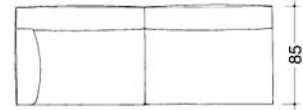

MET 250
 PIERO LISSONI
 CASSINA | CONTEMPORANEI

Eleganz, Ästhetik, Komfort und die Vielzahl von Elementen, die hohe Flexibilität gewährleisten - das sind die Hauptmerkmale dieses Systems. Sofas in drei unterschiedlichen Breiten, innovative Sitzecken, bequeme, unterschiedliche und verlängerbare Endelemente, lange Sessel und eine Bank, rechteckige und quadratische Dekorkissen - das ist Met. Alle Bezüge sind vollkommen abziehbar. Das Innengerüst ist aus Stahl und die Polsterung aus FCKW – freiem Polyurethanschaum mit differenzierter Dichte und doppelter Polyesterwattierung. Die Füße sind aus poliertem oder grau matt lackiertem Aluminium. Das System wird komplettiert durch zwei Arten Tische: 19 cm hohe quadratische (100x100 und 129x129) oder rechteckige (129x85) Beistelltische, die Laminatplatten in den Farben hellbraun oder taubengrau mit Massivholzkanten aus Kirschbaum haben. Außerdem kleine, quadratische (50x50) oder runde (Ø 50) Tische, 45 cm hoch, mit Tischflächen aus Kirschbaum, Buche natur oder Buche kirschbaumgebeizt oder lackierten Tischflächen in den Farben orange, weiß, blau und grau; Tellerfuß aus Aluminium. Den runden, kleinen Tisch gibt es auch mit einer Tischfläche aus Aluminium.

:: TECHNISCHE ZEICHNUNGEN

:: KATALOG:: SESSEL UND SOFAS :: MET 250

250 10

**250 21 s
250 22 d**

**250 31 s
250 32 d**

250 40

250 41

250 42

**250 43 s
250 44 d**

**250 51 s
250 52 d**

**250 53 s
250 54 d**

**250 55 s
250 56 d**

**250 57 s
250 58 d**

**250 01 s
250 02 d**

250 39

**250 57 s
250 58 d**