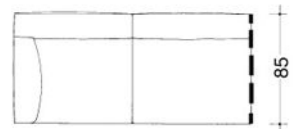

MET 250
 PIERO LISSONI
 CASSINA | CONTEMPORANEI

Eleganz, Ästhetik, Komfort und die Vielzahl von Elementen, die hohe Flexibilität gewährleisten - das sind die Hauptmerkmale dieses Systems. Sofas in drei unterschiedlichen Breiten, innovative Sitzecken, bequeme, unterschiedliche und verlängerbare Endelemente, lange Sessel und eine Bank, rechteckige und quadratische Dekorkissen - das ist Met. Alle Bezüge sind vollkommen abziehbar. Das Innengerüst ist aus Stahl und die Polsterung aus FCKW – freiem Polyurethanschaum mit differenzierter Dichte und doppelter Polyesterwattierung. Die Füße sind aus poliertem oder grau matt lackiertem Aluminium. Das System wird komplettiert durch zwei Arten Tische: 19 cm hohe quadratische (100x100 und 129x129) oder rechteckige (129x85) Beistelltische, die Laminatplatten in den Farben hellbraun oder taubengrau mit Massivholzkanten aus Kirschbaum haben. Außerdem kleine, quadratische (50x50) oder runde (Ø 50) Tische, 45 cm hoch, mit Tischflächen aus Kirschbaum, Buche natur oder Buche kirschbaumgebeizt oder lackierten Tischflächen in den Farben orange, weiß, blau und grau; Tellerfuß aus Aluminium. Den runden, kleinen Tisch gibt es auch mit einer Tischfläche aus Aluminium.

:: TECHNISCHE ZEICHNUNGEN

:: KATALOG:: SESSEL UND SOFAS :: MET 250

250 10

**250 21 s
250 22 d**

**250 31 s
250 32 d**

250 40

250 41

250 42

**250 43 s
250 44 d**

**250 51 s
250 52 d**

**250 53 s
250 54 d**

**250 55 s
250 56 d**

**250 57 s
250 58 d**

**250 01 s
250 02 d**

250 39

**250 57 s
250 58 d**