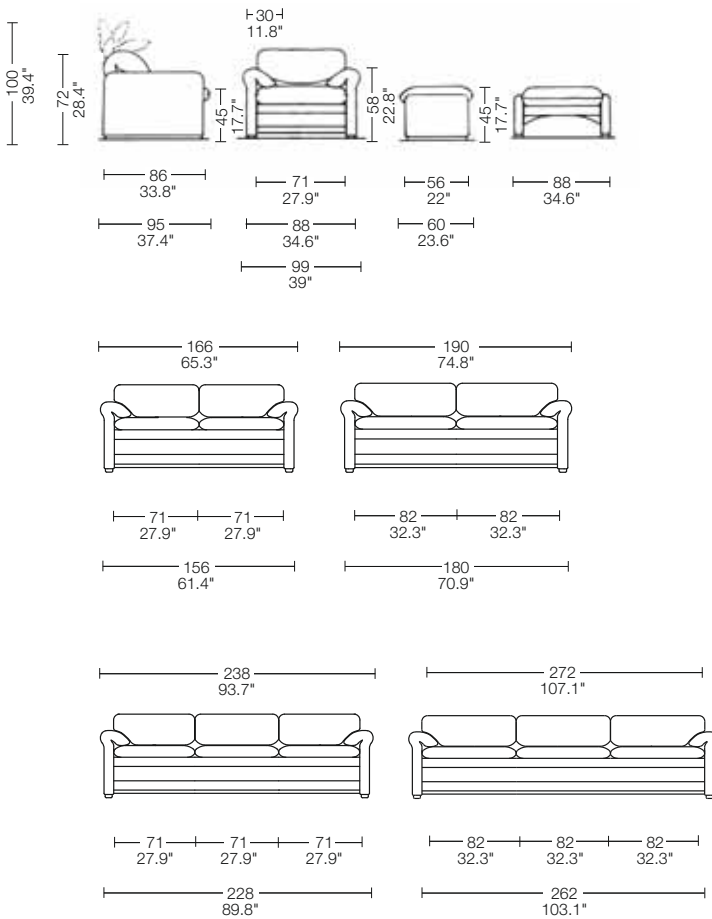

Vico Magistretti **MARALUNGA**

675

Cassina

675 MARALUNGA Vico Magistretti

Poltrona, pouf e divani a due o a tre posti, in differenti dimensioni di larghezza, con struttura in acciaio e basi di appoggio in materiale plastico di colore nero. Imbottitura in poliuretano espanso schiumato privo di CFC e ovatta di poliestere. Cuscini sedile in poliuretano espanso e ovatta di poliestere. Schienale dotato di poggiatesta ribaltabile atto a consentire l'utilizzo in versione bassa o alta, con convertibilità istantanea. Nei divani il poggiatesta è indipendente per ogni singolo posto. Rivestimento in tessuto o in pelle.

Sessel, Hocker und Sofas zwei- oder dreisitzig, in verschiedenen Breiten, mit Stahlgestell und Sockel aus schwarzem Plastikgleiter. Füllung aus Polyurethanschaumstoff ohne FCKW und Polyesterwatte. Sitzkissen aus Polyurethan und Polyesterwatte. Rückenlehne mit Kopfstütze, die mit einem einfachen Griff hoch- oder runtergeklappt werden kann. Die Sofas haben unabhängige, einzeln verstellbare Kopfstützen für alle Sitzplätze. Bezug aus Stoff oder Leder.

Fauteuil, pouf et canapés à deux ou trois places, en différentes dimensions de largeur, avec structure en acier et socles en plastique de couleur noire. Rembourrage en mousse de polyuréthane expansé sans CFC et ouate de polyester. Coussin d'assise en polyuréthane expansé et ouate de polyester. Dossier muni d'un appui-tête escamotable qui permet l'utilisation aussi bien en version basse qu'en version haute, à convertibilité immédiate. Sur les canapés l'appui-tête est individuel et indépendant pour chaque place assise. Revêtement en tissu ou en cuir.