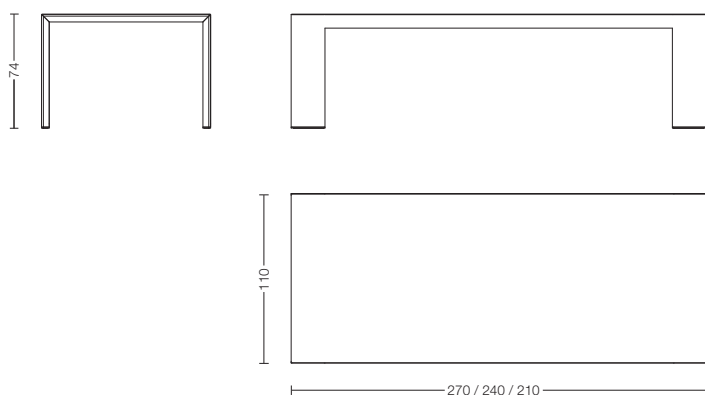

Hannes Wettstein **EL DOM**

370

Cassina

370 EL DOM Hannes Wettstein

Tavolo in rovere naturale o tinto scuro o palissandro santos in tre dimensioni. Il tavolo è smontabile, assemblaggio e stabilità sono garantiti da un sistema di ancoraggio interno contenuto nei due fianchi e nel piano. Piedini in alluminio satinato di colore grigio opaco.

Table in natural or dark-stained oak or in santos rosewood, in three sizes. The table can be dismantled. Assembly and stability are ensured by an internal anchorage mechanism set in the two sides and the top. The feet are in matt grey satined aluminium.

Tisch aus natur- oder dunkel getönter Eiche oder Santos-Palisander in drei Dimensionen. Der Tisch ist zerlegbar. Eine leichte Montage und Stabilität sind durch die inneren Verankerungen der beiden Seitenteile und der Tischplatte gewährleistet. Füßchen aus satiniertem Aluminium in der Farbe matt grau.

Table en chêne naturel, ou teinté foncé ou en palissandre santos, en trois dimensions. La table est démontable. L'assemblage et la stabilité sont assurés par un système d'ancrage intérieur sur les deux côtés et sur le plateau. Pieds en aluminium satiné gris mat.