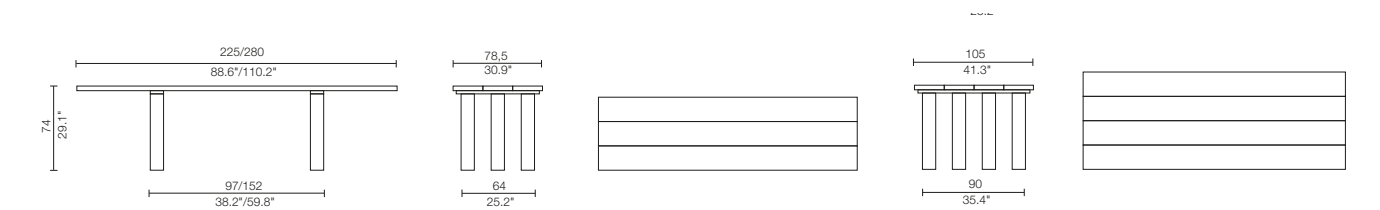

- Piano a 3 doghe con basamento a 6 gambe.

Due dimensioni:

cm. 225 x 78,5

cm. 280 x 78,5

- Piano a 4 doghe con basamento a 8 gambe.

Due dimensioni:

cm. 225 x 105

cm. 280 x 105

I listelli che costituiscono le doghe del piano e le gambe del tavolo hanno la medesima larghezza.

Rectangular table in natural ashwood, natural walnut or walnut stained walnut finish, in four dimensions.

- Top with 3 staves and base with 6 legs.

Two dimensions:

cm. 225 x 78,5 (88.6" x 30.9")

cm. 280 x 78,5 (110.2" x 30.9")

- Top with 4 staves and base with 8 legs.

Two dimensions:

cm. 225 x 105 (88.6" x 41.3")

cm. 280 x 105 (110.2" x 41.3")

The wood strips forming the top staves and the legs of the table have the same width.

Rechteckiger Tisch aus Esche natur oder Nußbaum natur- oder nußbaumfarbig.

Der Tisch ist in vier Abmessungen lieferbar.

- Tischplatte aus 3 Dauben mit 6 Beinen.

Zwei Abmessungen:

cm. 225 x 78,5

cm. 280 x 78,5

- Tischplatte aus 4 Dauben mit 8 Beinen.

Zwei Abmessungen:

cm. 225 x 105

cm. 280 x 105

Die Holzleisten der Platte und der Beine haben die gleiche Breite.

Table rectangulaire en frêne naturel, noyer naturel ou noyer teinté noyer, en quatre variantes de dimensions.

- Plateau à 3 douves avec piètement à 6 pieds.

Deux dimensions:

cm. 225 x 78,5

cm. 280 x 78,5

- Plateau à 4 douves avec piètement à 8 pieds.

Deux dimensions:

cm. 225 x 105

cm. 280 x 105

Soit les listeaux qui constituent les bandes du plateau que les listeaux des pieds ont la même largeur.