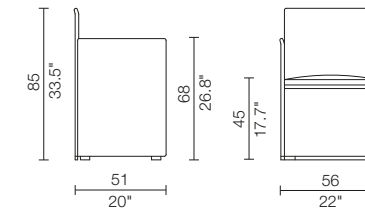

Poltroncina con braccioli. Struttura a pannelli, telaio portante in acciaio, imbottitura in poliuretano espanso schiumato, cerniere lampo cucite nel rivestimento. Cuscino sedile imbottito in piuma. Rivestimento in tessuto (con profili in pelle disponibili in vari colori) o pelle. Piedini in materiale plastico di colore nero. Disponibile anche con rotelle.

Chair with arms, structure made of panels with steel skeletal frame and polyurethane foam, zippers sewn into the panel covers. Seat cushion with feather padding. Fabric upholstery (with leather piping available in various colours) or leather upholstery. Feet in black plastic material. Available also with castors.

Armlehnstuhl, Gestell bestehend aus Paneelen, Traggestell aus Stahl, Füllung aus Polyurethanschaumstoff, Reißverschlüsse im Bezug eingefasst. Sitzkissen mit Daunenfüllung. Bezug aus Stoff (mit Lederkeder lieferbar in verschiedenen Farben) oder Leder. Füße aus schwarzem Kunststoff. Lieferbar auch mit Rollen.

Petit fauteuil avec accoudoirs. Structure à panneaux, châssis portant en acier, rembourrage en mousse de polyuréthane, fermetures-éclair cousues dans le revêtement. Coussin assise rembourré en plume. Revêtement en tissu (avec profils en cuir disponibles dans de différentes couleurs) ou cuir. Pieds en matière plastique noire. La version avec roulettes est aussi disponible.

Mario Bellini **BREAK**

401

Cassina

Cassina S.p.A. 1976

Cassina S.p.A.
via Busnelli, 1
I - 20821 Meda (MB)
tel. +39 0362372.1
fax +39 0362342246
www.cassina.com
info@cassina.it