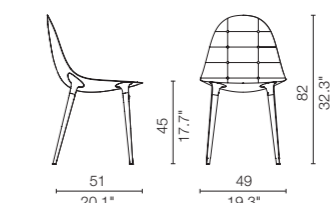

245 03/04 30/40 31/41