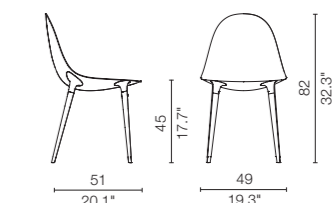

247 10/30/40 11/31/41 20/21

Cassina S.p.A. 2007/2012

Cassina

Cassina S.p.A.
via Busnelli, 1
I - 20821 Meda (MB)
tel. +39 0362372.1
fax +39 0362342246
www.cassina.com
info@cassina.it