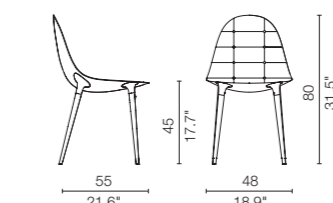

245/247 CAPRICE Philippe Starck

Sedia con base a 4 gambe in acciaio cromato, in acciaio verniciato nero, in frassino naturale oppure in noce canaletto. Il rivestimento interno, in pelle o tessuto trapuntati oppure applicati, è abbinato ad una scocca in nylon lucido bianco o nero. La scocca è anche disponibile rivestita interamente in pelle con interno trapuntato. Imbottitura interna in poliuretano.

Chair with 4 legs in chromium-plated or black enamelled steel, in natural ashwood or in American walnut. The fabric or leather quilted or glued upholstery comes with a shell in shiny white or black nylon. The shell is also available in an all-leather upholstery quilted inside. Internal polyurethane padding.

Stuhl mit 4 Beinen aus verchromtem oder schwarz lackiertem Stahl, aus Esche natur oder amerikanischem Nußbaum. Gesteptter oder geklebter Stoff- oder Lederbezug auf einer Schale aus Nylon weiß oder schwarz glänzend. Die Schale ist auch verfügbar komplett in Leder bezogen, Innenschale gesteppt. Innenpolsterung aus Polyurethan.

Chaise avec 4 pieds en acier chromé, acier verni noir, frêne naturel ou noyer américain. Le revêtement en cuir ou tissu matelassé ou collé est placé sur une coque en nylon brillant blanc ou noir. La coque est disponible aussi en version entièrement revêtue en cuir, intérieur matelassé. Rembourrage intérieur en polyuréthane.

245 01/02 10/11 20/21