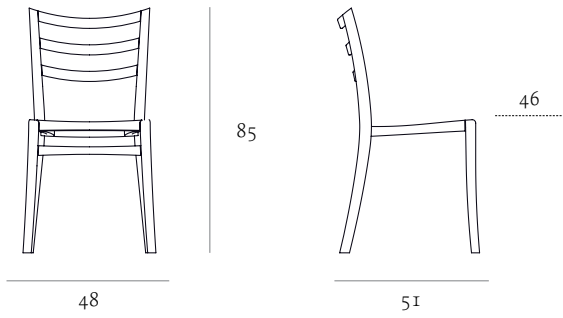

(SABRINA) :

SABRINA