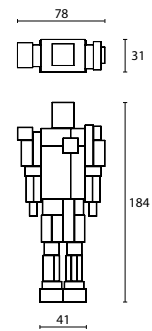

# ROBOX

design Fabio Novembre  
2011

A bookshelf, a man-sized robot, a beautiful and distant childhood memory made real, a "new household hero", created by Fabio Novembre. Robox embraces all these definitions and lends itself easily to satisfy a variety of uses. This new design by Fabio Novembre is open to multiple interpretations adding to and personalizing its meaning and value. This anthropomorphic bookshelf animates the space it occupies, with its bright red heart, Robox is exactly the same height as the designer who created it.

## MATERIALS AND FINISHES

Embossed painted metal.

RAL 9010

Limited Edition

Una libreria, un robot di dimensioni umane, la concretizzazione di un suggestivo e lontano ricordo infantile, un "nuovo eroe domestico", come l'ha definito Fabio Novembre, Robox abbraccia tutte queste definizioni e si presta facilmente a soddisfarne altre. Il nuovo progetto di Fabio Novembre si rende disponibile a molteplici interpretazioni che ne aumentano e ne personalizzano il significato e il valore. E' una libreria antropomorfa, dotata di un cuore rosso e di un'altezza assolutamente umana che condivide con il suo designer, che veste di inaspettato lo spazio che la ospita.