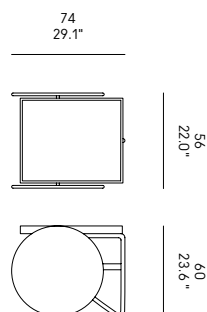

TELAIO IN METALLO METAL FRAME CADRE EN MÉTAL METALLRAHMEN MARCO DE METAL	Nero Black Noir Schwarz Negro RAL 9011	Verniciato oro Gold painted Verni or Gold beschichtet Pintado de oro	Rosso chiaro brillante Luminous bright red Rouge clair brillant Leuchthellrot Rojo claro brillante RAL 3026
VASSOI E RUOTE TRAYS AND WHEELS PLATEAUX ET ROUES TABLETTS UND RÄDER BANDEJAS Y RUEDAS	Rovere naturale (*) Natural oak Chêne naturel Eiche natur Roble natural	Bianco (*) White Blanc Weiß Blanco RAL 9016	Moca (*) Mocha Moka Mokka Moca
CHARIOT	CM7001-73MZ	CM7001-D6P9	CM7001-D67N CM7001-73N2

List Price / Manufacturer's Suggested Retail Price / Recommended Retail Price
IVA esclusa / VAT and other Taxes excluded / Hors taxes / Ohne MwSt / IVA a parte

[Delivery terms: EX-FACTORY ITALY] 523

Catalog 01
SEATING

Catalog 01
TABLES / DESKS

Catalog 01
LOW TABLES

Catalog 02
STORAGE

Catalog 02
SHELVING

Catalog 03
ACCESSORIES

Catalog 03
LIGHTING

Catalog 03
OUTDOOR

Catalog 04
BEDS

Catalog 04
SOFA BEDS