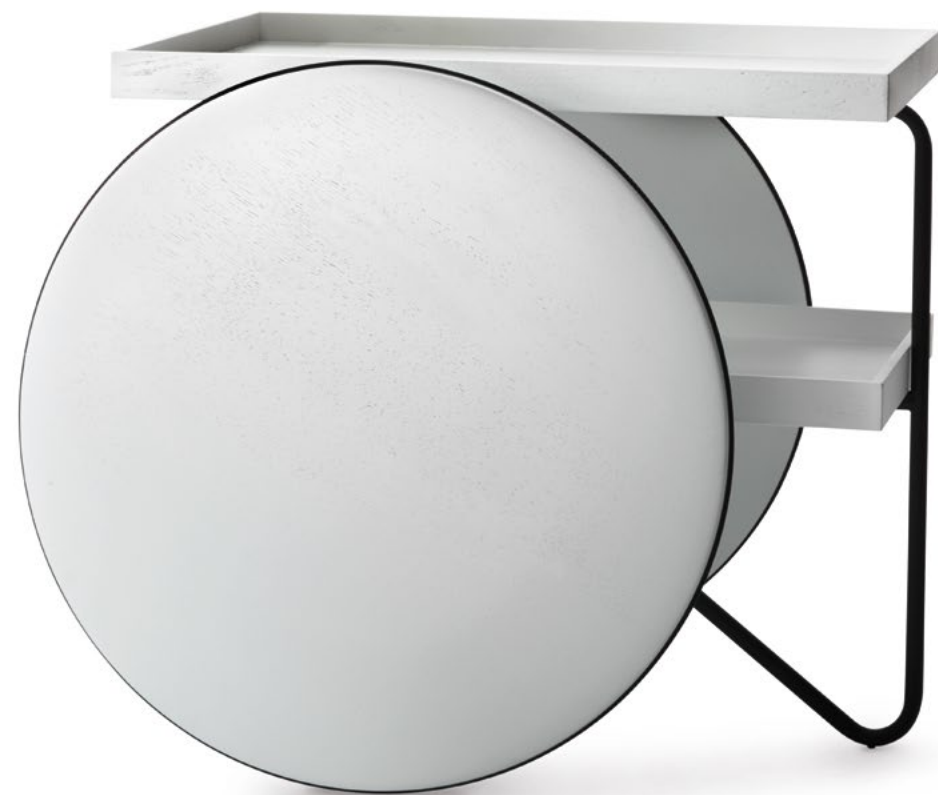

# Chariot

tavolino / side table  
CASAMANIA / GamFratesi, 2012  
» [catalog #01](#)

# Chariot

tavolino / side table  
CASAMANIA / GamFratesi, 2012  
» [catalog #01](#)

Moheli Baldacchino  
letto / bed  
vol. 04

Lobby  
poltroncina / easy chair  
vol. 01