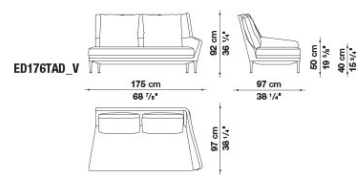

ED221TS_V

ED176TAD_V