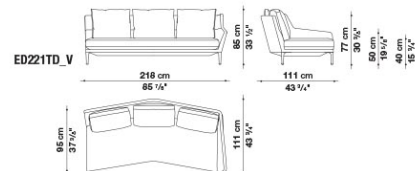

ED230AS_V

ED221TD_V