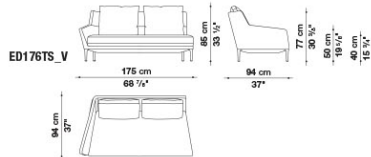

ED176TS_V

ED222LD_V