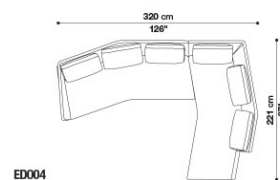

Édouard

COMPOSITIONS

ED001

ED002

ED003

ED004

ED005

ED006

ED007