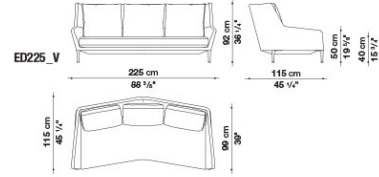

Édouard

TECHNICAL DRAWINGS

ED255_V

ED225_V