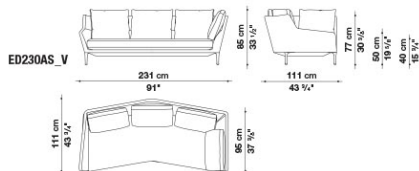

ED230AS_V

ED221TD_V