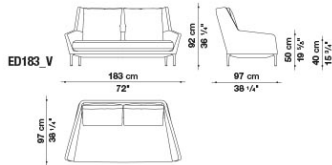

ED183_V

ED230AD_V