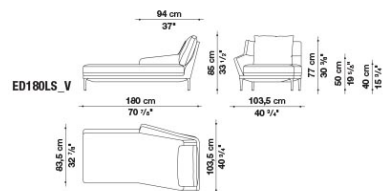

ED180LS_V

ED183LAD_V