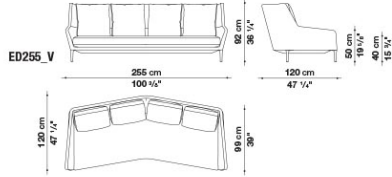

Édouard

TECHNICAL DRAWINGS

ED255_V

ED225_V