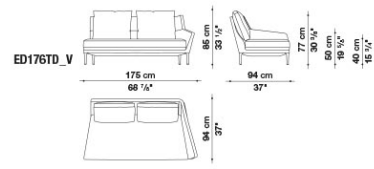

Édouard

TECHNICAL DRAWINGS

ED176TAS_V

ED176TD_V