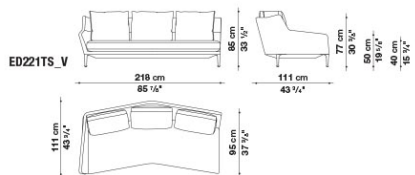

ED221TS_V

ED176TAD_V