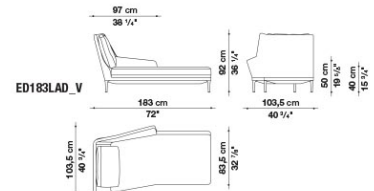

ED180LS_V

ED183LAD_V