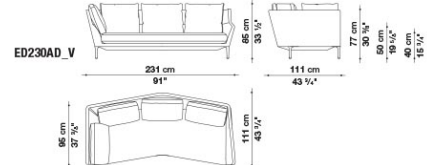

ED183_V

ED230AD_V