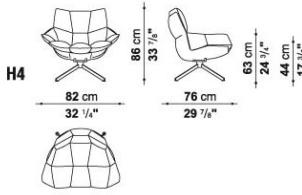

HUSK OUTDOOR

TECHNICAL DRAWINGS

H2

H4

HT