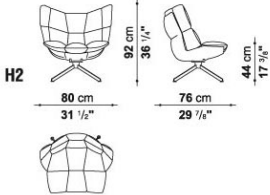

HUSK OUTDOOR

TECHNICAL DRAWINGS

H2

H4