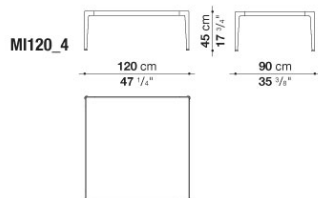

MI120_4

MI120_4L