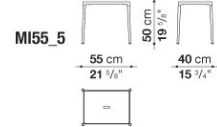

MI54T - MI55_5

- **PLATTE UND GESTELL:**
ALUMINIUMGUSS
- **GESTELL AUSFÜHRUNG:**
POLYURETHANLACKIERUNG
- **GLEITER:**
ELASTOMER THERMOPLASTISCH

MIRTO OUTDOOR

TECHNICAL DRAWINGS

MI54T

MI55_5

MI90Q_4

MI90Q_4L