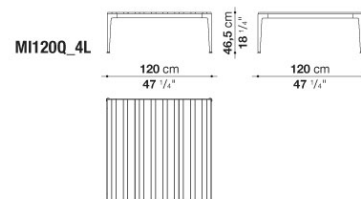

MI120Q_4

MI120Q_4L