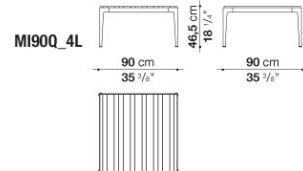

MI54T - MI55_5

- **PLATTE UND GESTELL:**
ALUMINIUMGUSS
- **GESTELL AUSFÜHRUNG:**
POLYURETHANLACKIERUNG
- **GLEITER:**
ELASTOMER THERMOPLASTISCH

MIRTO OUTDOOR

TECHNICAL DRAWINGS

MI54T

MI55_5

MI90Q_4

MI90Q_4L