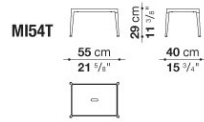

MI54T - MI55_5

- **PLATTE UND GESTELL:**
ALUMINIUMGUSS
- **GESTELL AUSFÜHRUNG:**
POLYURETHANLACKIERUNG
- **GLEITER:**
ELASTOMER THERMOPLASTISCH

MIRTO OUTDOOR

TECHNICAL DRAWINGS

MI54T

MI55_5

MI90Q_4

MI90Q_4L