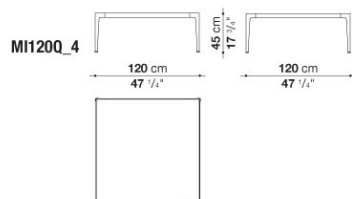

MI120Q_4

MI120Q_4L