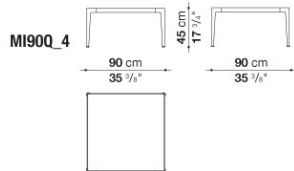

MI54T - MI55_5

- **PLATTE UND GESTELL:**
ALUMINIUMGUSS
- **GESTELL AUSFÜHRUNG:**
POLYURETHANLACKIERUNG
- **GLEITER:**
ELASTOMER THERMOPLASTISCH

MIRTO OUTDOOR

TECHNICAL DRAWINGS

MI54T

MI55_5

MI90Q_4

MI90Q_4L