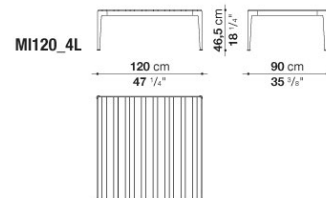

MI120_4

MI120_4L