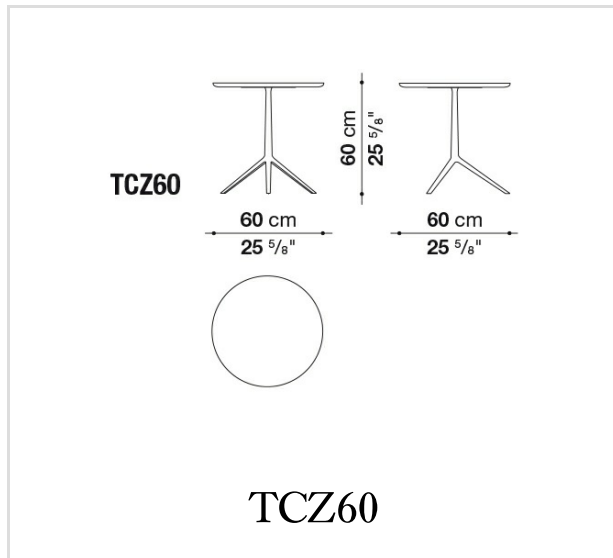

Technical drawings

B&B Italia reserves the right to make technological and aesthetic improvements to its models, including changes to the sizes and materials, without notice. The technical drawings do not define the details of the product. The measurements shown are indicative and may undergo changes. In particular, the dimensions relevant to the padded parts are subject to usage tolerances over time caused by the normal adjustment of the padding. For the specific information, please contact the dealer closest to you.