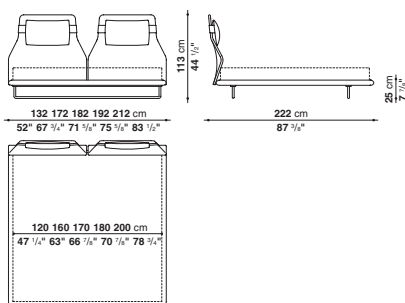

contrastante i rivestimenti in tessuto o pelle. Regolabile in altezza, il cuscino consente una posizione confortevole per la lettura o per la visione video. Due supporti in tubo metallico sorreggono l'intera struttura; esiste anche la versione provvista di ruote posteriori che ne facilitano lo spostamento. La struttura del pianale contiene una rete in metallo con doghe in faggio precurvato.

LLA120L - LLA160L - LLA170L - LLA180L - LLA200L

LLA120LW - LLA160LW - LLA170LW - LLA180LW - LLA200LW

codice code	larghezza letto bed width	profondità letto bed depth	larghezza materasso mattress width	profondità materasso mattress depth
LLA120L/LLA120LW*	132 cm / 52"	222 cm / 87 3/8"	120 cm / 60"	200 cm / 78 3/4"
LLA160L/LLA160LW*	172 cm / 67 3/4"	222 cm / 87 3/8"	160 cm / 63"	200 cm / 78 3/4"
LLA170L/LLA170LW*	182 cm / 71 5/8"	222 cm / 87 3/8"	170 cm / 66 7/8"	200 cm / 78 3/4"
LLA180L/LLA180LW*	192 cm / 75 5/8"	222 cm / 87 3/8"	180 cm / 70 7/8"	200 cm / 78 3/4"
LLA200L/LLA200LW*	212 cm / 83 1/2"	222 cm / 87 3/8"	200 cm / 78 3/4"	200 cm / 78 3/4"