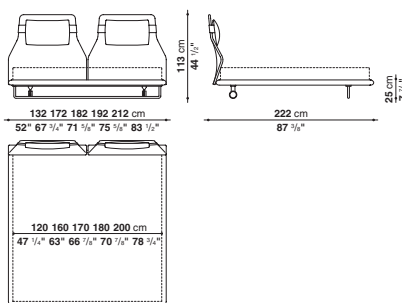

contrastante i rivestimenti in tessuto o pelle. Regolabile in altezza, il cuscino consente una posizione confortevole per la lettura o per la visione video. Due supporti in tubo metallico sorreggono l'intera struttura; esiste anche la versione provvista di ruote posteriori che ne facilitano lo spostamento. La struttura del pianale contiene una rete in metallo con doghe in faggio precurvato.

LLA120L - LLA160L - LLA170L - LLA180L - LLA200L

LLA120LW - LLA160LW - LLA170LW - LLA180LW - LLA200LW

codice code	larghezza letto bed width	profondità letto bed depth	larghezza materasso mattress width	profondità materasso mattress depth
LLA120L/LLA120LW*	132 cm / 52"	222 cm / 87 3/8"	120 cm / 60"	200 cm / 78 3/4"
LLA160L/LLA160LW*	172 cm / 67 3/4"	222 cm / 87 3/8"	160 cm / 63"	200 cm / 78 3/4"
LLA170L/LLA170LW*	182 cm / 71 5/8"	222 cm / 87 3/8"	170 cm / 66 7/8"	200 cm / 78 3/4"
LLA180L/LLA180LW*	192 cm / 75 5/8"	222 cm / 87 3/8"	180 cm / 70 7/8"	200 cm / 78 3/4"
LLA200L/LLA200LW*	212 cm / 83 1/2"	222 cm / 87 3/8"	200 cm / 78 3/4"	200 cm / 78 3/4"