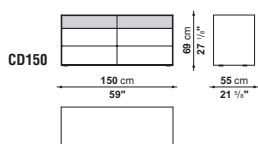

Giochi di colore lucidi e satinati, accostamenti monocolori o a contrasto per i contenitori a cassetti Dado progettati in diverse dimensioni. Tipologie per arredare diverse

zone della casa, riprendono il tema della cornice degli armadi Pier, che nasce dalla maggiore profondità di top e fianchi rispetto al fronte dei cassetti.

A game of glossy and satin finished colour schemes: Dado drawer units in monochrome or contrasting combinations, available in different sizes. These units, designed to furnish

the different areas of the home, take on the theme of the frame seen on Pier wardrobes, which is produced by the greater depth of the tops and sides compared to the front of the drawers.

Struttura esterna contenitore

pannelli in fibra di legno verniciato satinato

Frontale cassetti

pannello in particelle di legno verniciato satinato o lucido

Finitura interna cassetti

pannello in particelle di legno melaminizzato grigio

Guide di scorrimento cassetti

estrazione totale tipo TIP-ON

Storage unit's outer frame

panels made of satin varnished wood fibre

Drawer panel

panels made of satin or glossy varnished wood fibre panel made of grey melamine wood particles

Internal finishing of drawers

Drawer runners

TIP-ON fully extractible