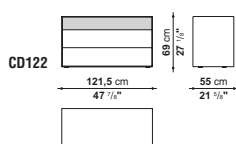

Giochi di colore lucidi e satinati, accostamenti monocolori o a contrasto per i contenitori a cassetti Dado progettati in diverse dimensioni. Tipologie per arredare diverse

zone della casa, riprendono il tema della cornice degli armadi Pier, che nasce dalla maggiore profondità di top e fianchi rispetto al fronte dei cassetti.

A game of glossy and satin finished colour schemes: Dado drawer units in monochrome or contrasting combinations, available in different sizes. These units, designed to furnish

the different areas of the home, take on the theme of the frame seen on Pier wardrobes, which is produced by the greater depth of the tops and sides compared to the front of the drawers.

Struttura esterna contenitore

pannelli in fibra di legno verniciato satinato

Frontale cassetti

pannello in particelle di legno verniciato satinato o lucido

Finitura interna cassetti

pannello in particelle di legno melaminizzato grigio

Guide di scorrimento cassetti

estrazione totale tipo TIP-ON

Storage unit's outer frame

panels made of satin varnished wood fibre

Drawer panel

panels made of satin or glossy varnished wood fibre panel made of grey melamine wood particles

Internal finishing of drawers

Drawer runners

TIP-ON fully extractible