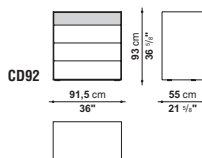

Giochi di colore lucidi e satinati, accostamenti monocolori o a contrasto per i contenitori a cassetti Dado progettati in diverse dimensioni. Tipologie per arredare diverse

zone della casa, riprendono il tema della cornice degli armadi Pier, che nasce dalla maggiore profondità di top e fianchi rispetto al fronte dei cassetti.

A game of glossy and satin finished colour schemes: Dado drawer units in monochrome or contrasting combinations, available in different sizes. These units, designed to furnish

the different areas of the home, take on the theme of the frame seen on Pier wardrobes, which is produced by the greater depth of the tops and sides compared to the front of the drawers.

Struttura esterna contenitore

pannelli in fibra di legno verniciato satinato

Frontale cassetti

pannello in particelle di legno verniciato satinato o lucido

Finitura interna cassetti

pannello in particelle di legno melaminizzato grigio

Guide di scorrimento cassetti

estrazione totale tipo TIP-ON

Storage unit's outer frame

panels made of satin varnished wood fibre

Drawer panel

panels made of satin or glossy varnished wood fibre panel made of grey melamine wood particles

Internal finishing of drawers

Drawer runners

TIP-ON fully extractible