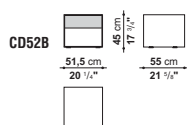

Giochi di colore lucidi e satinati, accostamenti monocolori o a contrasto per i contenitori a cassetti Dado progettati in diverse dimensioni. Tipologie per arredare diverse

zone della casa, riprendono il tema della cornice degli armadi Pier, che nasce dalla maggiore profondità di top e fianchi rispetto al fronte dei cassetti.

A game of glossy and satin finished colour schemes: Dado drawer units in monochrome or contrasting combinations, available in different sizes. These units, designed to furnish

the different areas of the home, take on the theme of the frame seen on Pier wardrobes, which is produced by the greater depth of the tops and sides compared to the front of the drawers.

Struttura esterna contenitore

pannelli in fibra di legno verniciato satinato

Frontale cassetti

pannello in particelle di legno verniciato satinato o lucido

Finitura interna cassetti

pannello in particelle di legno melaminizzato grigio

Guide di scorrimento cassetti

estrazione totale tipo TIP-ON

Storage unit's outer frame

panels made of satin varnished wood fibre

Drawer panel

panels made of satin or glossy varnished wood fibre panel made of grey melamine wood particles

Internal finishing of drawers

Drawer runners

TIP-ON fully extractible