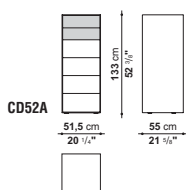

Giochi di colore lucidi e satinati, accostamenti monocolori o a contrasto per i contenitori a cassetti Dado progettati in diverse dimensioni. Tipologie per arredare diverse

zone della casa, riprendono il tema della cornice degli armadi Pier, che nasce dalla maggiore profondità di top e fianchi rispetto al fronte dei cassetti.

A game of glossy and satin finished colour schemes: Dado drawer units in monochrome or contrasting combinations, available in different sizes. These units, designed to furnish

the different areas of the home, take on the theme of the frame seen on Pier wardrobes, which is produced by the greater depth of the tops and sides compared to the front of the drawers.

Struttura esterna contenitore

pannelli in fibra di legno verniciato satinato

Frontale cassetti

pannello in particelle di legno verniciato satinato o lucido

Finitura interna cassetti

pannello in particelle di legno melaminizzato grigio

Guide di scorrimento cassetti

estrazione totale tipo TIP-ON

Storage unit's outer frame

panels made of satin varnished wood fibre

Drawer panel

panels made of satin or glossy varnished wood fibre panel made of grey melamine wood particles

Internal finishing of drawers

Drawer runners

TIP-ON fully extractible