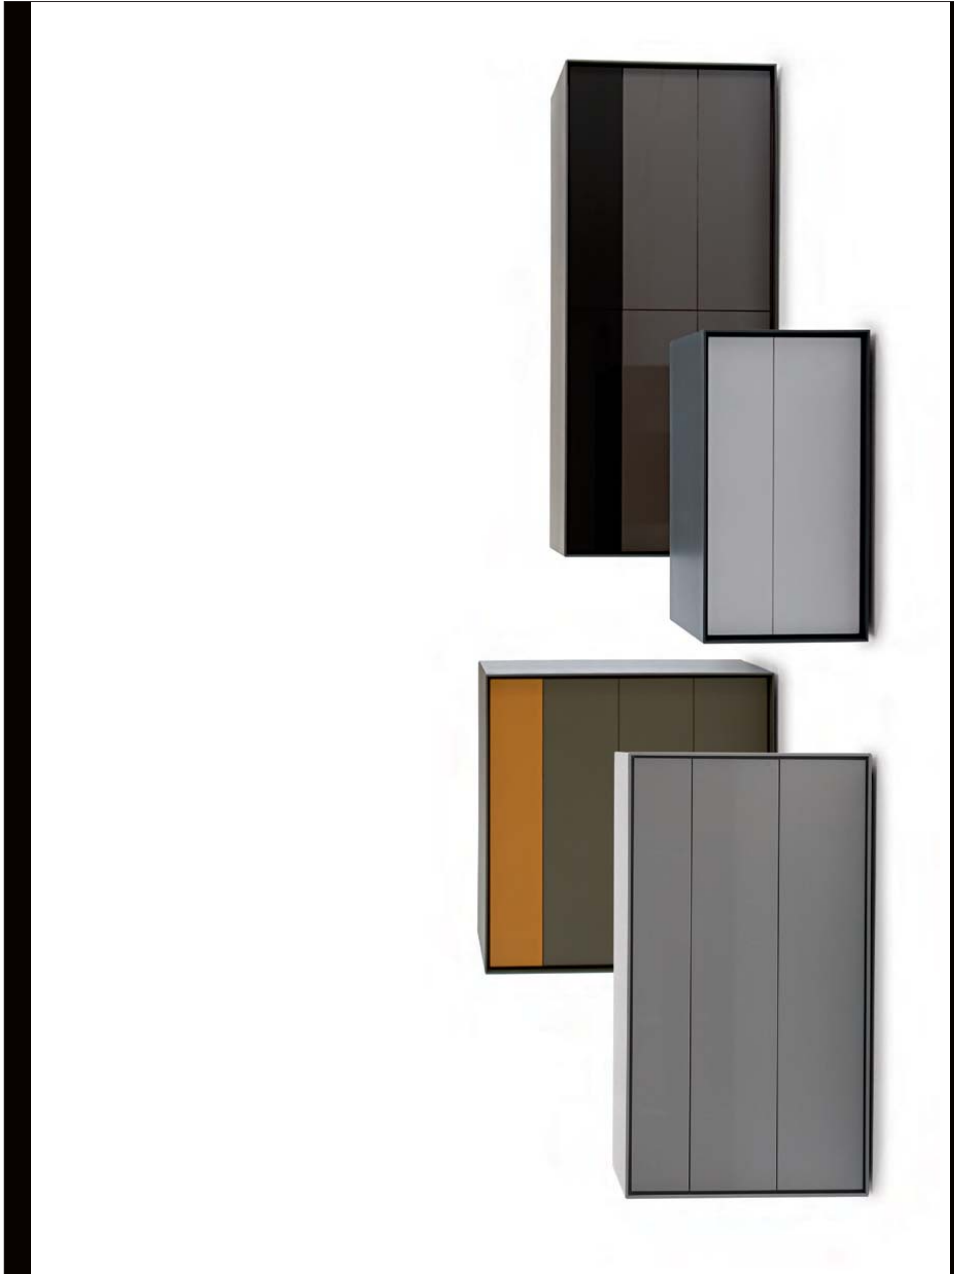

CD122

CD92

CD77 CD150