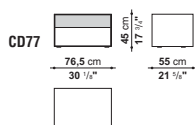

Giochi di colore lucidi e satinati, accostamenti monocolori o a contrasto per i contenitori a cassetti Dado progettati in diverse dimensioni. Tipologie per arredare diverse

zone della casa, riprendono il tema della cornice degli armadi Pier, che nasce dalla maggiore profondità di top e fianchi rispetto al fronte dei cassetti.

A game of glossy and satin finished colour schemes: Dado drawer units in monochrome or contrasting combinations, available in different sizes. These units, designed to furnish

the different areas of the home, take on the theme of the frame seen on Pier wardrobes, which is produced by the greater depth of the tops and sides compared to the front of the drawers.

Struttura esterna contenitore

pannelli in fibra di legno verniciato satinato

Frontale cassetti

pannello in particelle di legno verniciato satinato o lucido

Finitura interna cassetti

pannello in particelle di legno melaminizzato grigio

Guide di scorrimento cassetti

estrazione totale tipo TIP-ON

Storage unit's outer frame

panels made of satin varnished wood fibre

Drawer panel

panels made of satin or glossy varnished wood fibre panel made of grey melamine wood particles

Internal finishing of drawers

Drawer runners

TIP-ON fully extractible