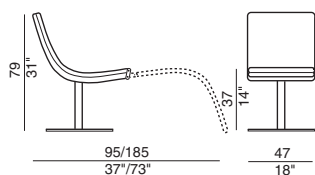

Poltrona e chaise longue imbottita.
Struttura: acciaio cromato.
Rivestimento: tessuto o pelle.

Upholstered armchair and chaise longue.
Frame: chromium-plated steel.
Covering: fabric or leather.

Lehnsstuhl und Chaiselongue, gepolstert.
Gestell: Stahl verchromt.
Bezug: Stoff oder Leder.

Fauteuil et chaise longue rembourrée.
Structure: acier chromé.
Revêtement: tissu ou cuir souple.

Sillón y chaise longue acolchada.
Estructura: acero cromado.
Tapizado: tejido o piel.

Dragonfly