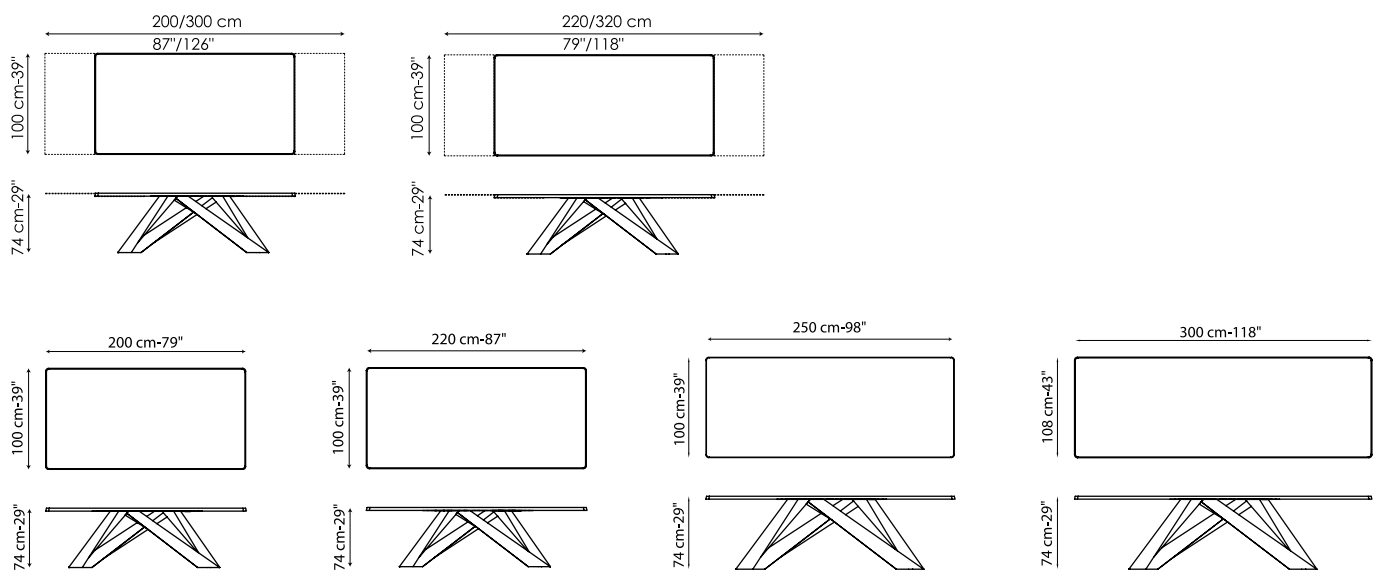

Big Table_design Alain Gilles

Tavolo fisso o allungabile, disponibile in diverse dimensioni e molte varianti di finitura.
Gambe in acciaio verniciato e piano disponibile in cristallo, impiallacciato legno o legno massello.

A fixed or extendable table available in different sizes and a wide range of finishes.
Lacquered steel legs and a table top available in glass, veneered wood or solid wood.

Fixer, ausziehbarer Tisch, der in verschiedenen Größen und Fertigungsvarianten erhältlich ist.
Die Tischbeine bestehen aus lackiertem Stahl.
Die Tischplatte ist aus Kristall, Furnier- oder Massivholz verfügbar.

Table fixe et extensible, disponible en un large choix de dimensions et en plusieurs finitions.
Pieds en acier vernis et plan disponible en cristal, bois plaqué ou bois massif.

Mesa fija o extensible, disponible en diversos tamaños y muchas variantes de acabado.
Patas en acero barnizado y plataforma disponible en cristal, chapado de madera o madera maciza.

BONALDO