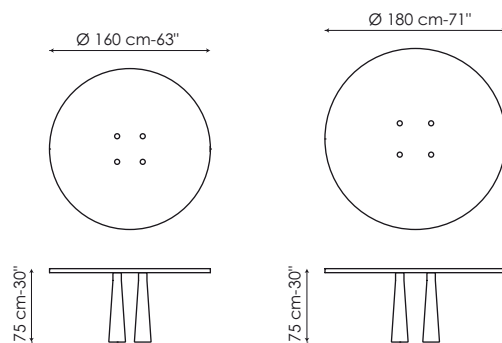

Still _design Bartoli Design

Still è una collezione di sei tavoli, diversi per forma del piano e dimensioni. Le gambe coniche sono in cemento, il piano è in legno: noce massello o laccato bianco. Disponibile in forma quadrata, rettangolare e rotonda.

Still is a collection of six tables, in different sizes and with differently-shaped tops. The conical legs are in cement, the top is in wood: solid walnut or lacquered white. Available in square, rectangular or circular shapes.

Still ist eine Kollektion von sechs Tischen, die sich in Form und Größe voneinander unterscheiden. Die konischen Tischbeine sind aus Sichtbeton, die Tischflächen aus massivem oder weißlackiertem Nussholz. In quadratischer, rechteckiger oder runder Form erhältlich.

BONALDO