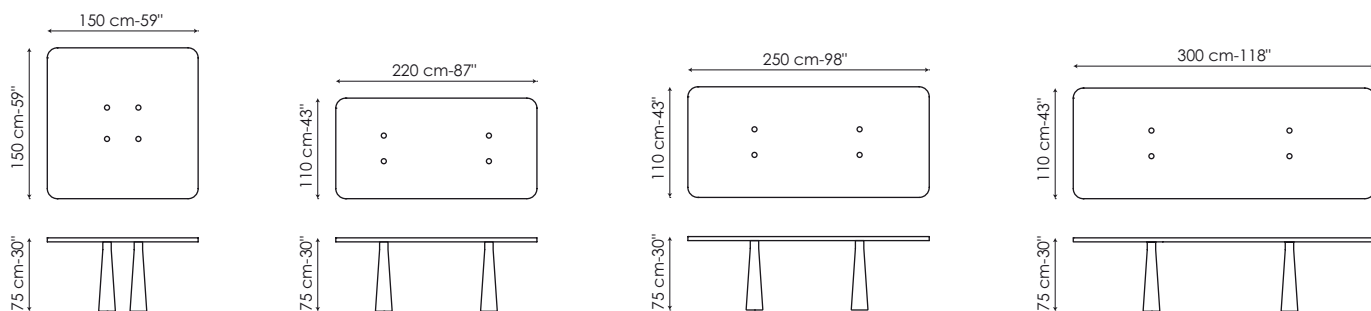

Still _design Bartoli Design

Still è una collezione di sei tavoli, diversi per forma del piano e dimensioni. Le gambe coniche sono in cemento, il piano è in legno: noce massello o laccato bianco. Disponibile in forma quadrata, rettangolare e rotonda.

Still is a collection of six tables, in different sizes and with differently-shaped tops. The conical legs are in cement, the top is in wood: solid walnut or lacquered white. Available in square, rectangular or circular shapes.

Still ist eine Kollektion von sechs Tischen, die sich in Form und Größe voneinander unterscheiden. Die konischen Tischbeine sind aus Sichtbeton, die Tischflächen aus massivem oder weißlackiertem Nussholz. In quadratischer, rechteckiger oder runder Form erhältlich.