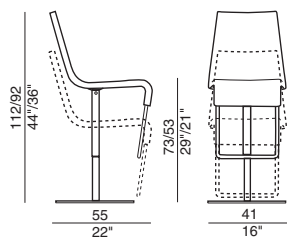

Skipping_design Karim Rashid

Sgabello girevole regolabile in altezza.
Struttura: acciaio cromato.
Rivestimento: pelle, cuoio o skay.

Swivel, adjustable height stool.
Frame: chromium-plated steel.
Covering: leather, emery-leather or skay.

Hocker, drehbar und höhenverstellbar.
Gestell: Stahl verchromt.
Bezug: Leder, Kernleder oder Kunstleder.

Tabouret pivotant réglable en hauteur.
Structure: acier chromé.
Revêtement: cuir souple, cuir sellier ou skaï.

Taburete giratorio de altura regulable.
Estructura: acero cromado.
Tapizado: piel, cuero o skay.

BONALDO

Bonaldo spa via Straelle, 3 35010 Villanova (PD) Italy tel. +39.049.9299011 fax +39.049.9299000 www.bonaldo.it bonaldo@bonaldo.it