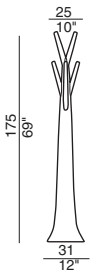

BONALDO

Bonaldo spa via Straelle, 3 35010 Villanova (PD) Italy tel. +39.049.9299011 fax +39.049.9299000 www.bonaldo.it bonaldo@bonaldo.it