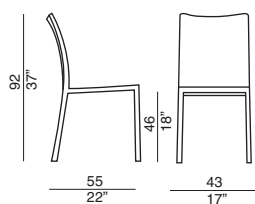

Marta_design James Brönte

Sedia imbottita.
Struttura: acciaio.
Imbottitura: poliuretano espanso.
Rivestimento: pelle o cuoio.
Disponibile anche nella versione con braccioli.
Miss Marta

Upholstered chair.
Frame: steel.
Padding: polyurethane foam.
Covering: leather or emery-leather.
Also available with armrests. **Miss Marta**

Gepolsterter Stuhl.
Gestell: Stahl.
Polsterung: Polyurethanschaum.
Bezug: Leder oder Kernleder.
Auch in der Ausführung mit Armlehnen erhältlich.
Miss Marta

Chaise rembourrée.
Structure: acier.
Rembourrage: polyuréthane expansé.
Revêtement: cuir souple ou cuir sellier.
Disponibile également dans la version avec accoudoirs. **Miss Marta**

Silla acolchada.
Estructura: acero.
Relleno: espuma de poliuretano.
Tapizado: piel o cuero.
Disponibile también en la versión con brazos.
Miss Marta

Marta

Miss Marta