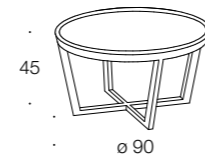

Untergestell: Holz: Esche

Platte: stahlgrau

Untergestell: Holz: Esche

Platte: Goldton

Untergestell: Holz: Esche

Platte: Glasplatte

In allen RAL- und Sikkensfarben lackiert

**Untergestell: In allen RAL- und Sikkensfarben
offenporig lackiert oder in allen Standardbeiztönen
preisgleich lieferbar.**

BW-T-107-100
Beistelltisch