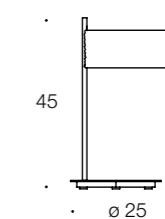

ARCUS

Sofa: PASSION · Tisch: MOOD

Design: Andreas Weber

BW-L-101-400
Bogenleuchte

- Fuß: Nickel matt
- Schirm: Chintz weiß 01, innen weiß
- Schirmdeckel: weiß
- Fuß: Nickel matt
- Schirm: Chintz schwarz 20, innen weiß
- Schirmdeckel: weiß
- Fuß: Nickel matt
- Schirm: Chintz kiesel 13, innen weiß
- Schirmdeckel: weiß

Elektrifizierung:
2 x 70W, E27, 230V
Dimmer, max. 300W
Kunststoffkabel, schwarz, 2 Meter

Standardmäßig wird die Leuchte mit dem oben genannten Leuchtmittel der Energieklasse D ausgeliefert. Die Steigerung der Energieeffizienzklasse auf A+ ist nur möglich durch das im Fachhandel erhältliche Leuchtmittel PARATHOM CLASSIC A 60 von OSRAM und dem speziell dazu abgestimmten Dimmer, der auf Anfrage lieferbar ist. Bitte fragen Sie dazu unser Verkaufspersonal.

BW-L-101-100
Tischleuchte

- Fuß: Nickel matt
- Schirm: Chintz weiß 01, innen weiß
- Schirmdeckel: Nickel poliert
- Fuß: Nickel matt
- Schirm: Chintz schwarz 20, innen weiß
- Schirmdeckel: Nickel poliert
- Fuß: Nickel matt
- Schirm: Chintz kiesel 13, innen weiß
- Schirmdeckel: Nickel poliert

Elektrifizierung:
1 x 60W, E14, 230V
Dimmer, max. 150W
Textiles Kabel, schwarz, 2 Meter