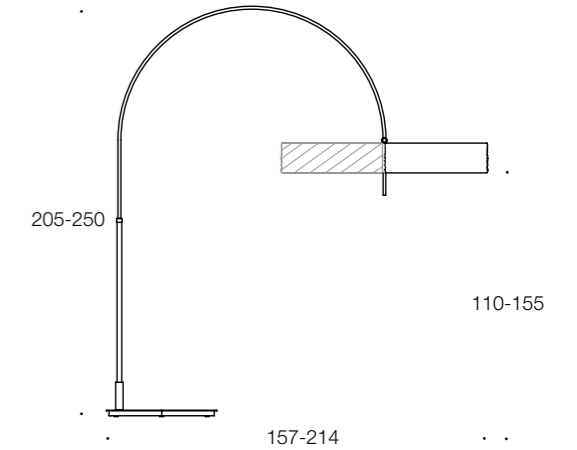

ARCUS

Sofa: PASSION · Tisch: MOOD

Design: Andreas Weber

BW-L-101-400
Bogenleuchte

- Fuß: Nickel matt
- Schirm: Chintz weiß 01, innen weiß
- Schirmdeckel: weiß
- Fuß: Nickel matt
- Schirm: Chintz schwarz 20, innen weiß
- Schirmdeckel: weiß
- Fuß: Nickel matt
- Schirm: Chintz kiesel 13, innen weiß
- Schirmdeckel: weiß

BW-L-101-100
Tischleuchte

- Fuß: Nickel matt
- Schirm: Chintz weiß 01, innen weiß
- Schirmdeckel: Nickel poliert
- Fuß: Nickel matt
- Schirm: Chintz schwarz 20, innen weiß
- Schirmdeckel: Nickel poliert
- Fuß: Nickel matt
- Schirm: Chintz kiesel 13, innen weiß
- Schirmdeckel: Nickel poliert