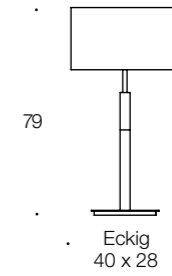

VOGUE

VOGUE BW 5135

Sockel und Säulenoberteil:  
galv. gefärbt (braun)  
Unterteil: Säule braun matt  
Sikkens lackiert  
Schirm: Tosca Bronze Folie,  
Bändchen Chintz Farbe 77  
dunkelbraun, Gestell braun

Schirmdeckel:  
Chintz Farbe 77 dunkelbraun

Sockel und Säulenoberteil:  
Nickel matt  
Unterteil: Säule RAL lackiert  
schwarzgrau seidenmatt  
Schirm: Folie 58 silbern/  
innen weiß, Bändchen 18 grau  
Gestell weiß  
Schirmdeckel: Chintz weiß Farbe 23

VOGUE BW 5136

Sockel und Säulenoberteil:  
galv. gefärbt (braun)  
Unterteil: Säule braun matt  
Sikkens lackiert  
Schirm: Tosca Bronze Folie,  
Bändchen Chintz Farbe 77  
dunkelbraun, Gestell braun

Sockel und Säulenoberteil:  
Nickel matt  
Unterteil: Säule RAL lackiert  
schwarzgrau seidenmatt  
Schirm: Folie 58 silbern/  
innen weiß, Bändchen 18 grau  
Gestell weiß