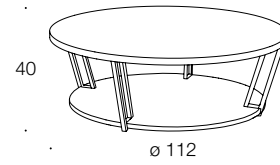

CIRCULO

Sofa: PRIMAVERA

Design: Andreas Weber

COMPLEMENTS

CIRCULO BW 1222

Untergestell: Chrom glänzend
Platte: Esche gebeizt, wengefarbig

CIRCULO BW 1223

Untergestell: Chrom glänzend
Platte: Esche gebeizt, wengefarbig