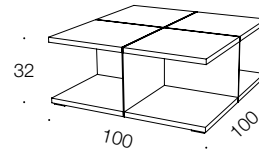

SQUARE

Sofa: INSPIRATION

SQUARE BW 1543

Gestell: Metalloptik

Platte: Nussbaum geölt

Gestell: Metalloptik

Platte: Esche wengefarbig

COMPLEMENTS