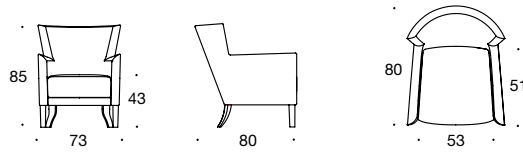

DON · DONNA

Tisch: MOOD · Leuchte: KATE

DONNA BW 831

DONNA BW 837/831

DON BW 833

DON BW 837/833

Design: Andreas Weber