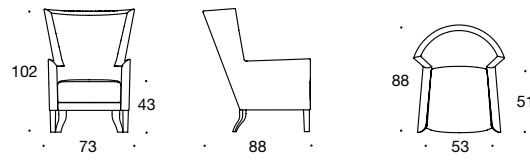

DON · DONNA

Tisch: MOOD · Leuchte: KATE

DONNA BW 831

DONNA BW 837/831

DON BW 833

DON BW 837/833

Design: Andreas Weber