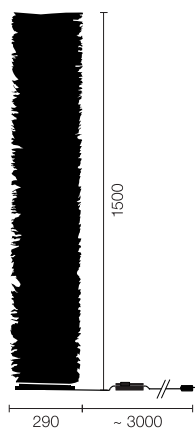

ONE BY ONE

Steve Lehot, 2004

Stehleuchte ONE BY ONE-01

Typ	ONE BY ONE-01
Bestellnummer	51001201

Leuchtentyp/Montageart	Stehleuchte
Leuchtmittel	1x T8 (FD) 36W; G13 - incl. 827 INTERNA
Schaltung	Touchdim1 kabelintegriert
Betriebsgerät (Anzahl)	EVG dimmbar (1)
Bemessungsspannung	220-240V, 50/60Hz
Diffusor	Polystervlies
Leuchtenfuss	Stahl, weissalu, pulverbeschichtet
Netzkabel	Schwarz, 3x0.75mm ² , L 2000 mm
Netzstecker	CH (Typ J) oder Schuko (Typ F)
Lichtverteilung	Diffus
Leistungsaufnahme	ca. 36W
Leuchtenbetriebswirkungsgrad	39.79%
Stand-by Verbrauch	ca. 0.5W

Schutzklasse	I
Schutzart	IP 20
Gewicht	15.0 kg
Verpackungseinheiten	1

$\eta=39.79\%$ CD/1000lm

ONE BY ONE

Steve Lehot, 2004

Tischleuchte ONE BY ONE-05

Typ	ONE BY ONE-05
Bestellnummer	51001205

Leuchtentyp/Montageart	Tischleuchte
Leuchtmittel	1x DULUX DE (FSQ) 18W; G24q=2 - incl. 827 INTERNA
Schaltung	ON/OFF
Betriebsgerät (Anzahl)	EVG on/off (1)
Bemessungsspannung	220-240V, 50/60Hz
Diffusor	Polystervlies
Leuchtenfuss	PMMA
Netzkabel	Transparent
Netzstecker	Euro (Typ C) oder UK (Typ G)
Lichtverteilung	Diffus
Leistungsaufnahme	ca. 18W
Leuchtenbetriebswirkungsgrad	40.9%