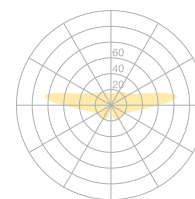

Tischleuchte ONE BY ONE-05

Typ	ONE BY ONE-05
Bestellnummer	51001205

Leuchtentyp/Montageart	Tischleuchte
Leuchtmittel	1x DULUX DE (FSQ) 18W; G24q=2 - incl. 827 INTERNA
Schaltung	ON/OFF
Betriebsgerät (Anzahl)	EVG on/off (1)
Bemessungsspannung	220-240V, 50/60Hz
Diffusor	Polystervlies
Leuchtenfuss	PMMA
Netzkabel	Transparent
Netzstecker	Euro (Typ C) oder UK (Typ G)
Lichtverteilung	Diffus
Leistungsaufnahme	ca. 18W
Leuchtenbetriebswirkungsgrad	40.9%

Stand-by Verbrauch	0W
Schutzklasse	II
Schutzart	IP 20
Gewicht	3.5 kg
Verpackungseinheiten	1

$\eta=49.9\%$ CD/1000lm