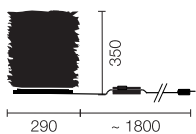

Schutzklasse	I
Schutzart	IP 20
Gewicht	15.0 kg
Verpackungseinheiten	1

$\eta=39.79\%$ CD/1000lm

ONE BY ONE

Steve Lehot, 2004

Tischleuchte ONE BY ONE-05

Typ	ONE BY ONE-05
Bestellnummer	51001205

Leuchtentyp/Montageart	Tischleuchte
Leuchtmittel	1x DULUX DE (FSQ) 18W; G24q=2 - incl. 827 INTERNA
Schaltung	ON/OFF
Betriebsgerät (Anzahl)	EVG on/off (1)
Bemessungsspannung	220-240V, 50/60Hz
Diffusor	Polystervlies
Leuchtenfuss	PMMA
Netzkabel	Transparent
Netzstecker	Euro (Typ C) oder UK (Typ G)
Lichtverteilung	Diffus
Leistungsaufnahme	ca. 18W
Leuchtenbetriebswirkungsgrad	40.9%

Stand-by Verbrauch	0W
Schutzklasse	II
Schutzart	IP 20
Gewicht	3.5 kg
Verpackungseinheiten	1

$\eta=49.9\%$ CD/1000lm