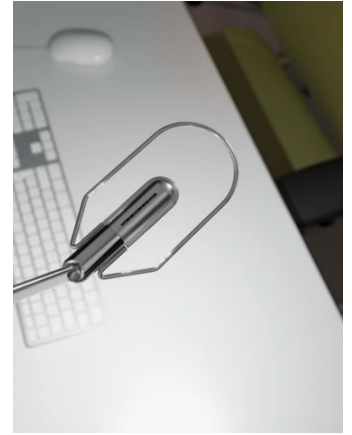

## Tischleuchte LIFTO-02-LED-SW

Typ	LIFTO-02-LED-SW
Bestellnummer	51000103-02-SW

Leuchtentyp/Montageart	Tischleuchte
Ausführung	LED
Oberfläche	Chrom
Abmessung	L 615 + 500 mm
Leuchtmittel	10x LED
Betriebsart	Dimmbar und Weisstonmodulation
Betriebsgerät (Anzahl)	Elektronischer Transformier (1)
Bemessungsspannung	220 - 240V, 50/60Hz
Bedienung	An Leuchte
Leuchtenarm	Verchromt
Leuchtenkopf	Verchromt / Reflektorabdeckung alubedampft
Gasdruckfeder	Schwarz
Netzkabel	Schwarz, L 4000 mm

Netzstecker	Euro (Typ C), UK (Typ G) oder US (Typ A)
Lichtverteilung	Direkt (100%)
Leistungsaufnahme (ca.)	10W
Stand-by Verbrauch	< 0.5W
Schutzklasse	II
Schutzart	IP 20
Gewicht	3.6 kg
Verpackungseinheiten	1 (800 x 400 x 100 mm)
Hinweis	Befestigung separat bestellen