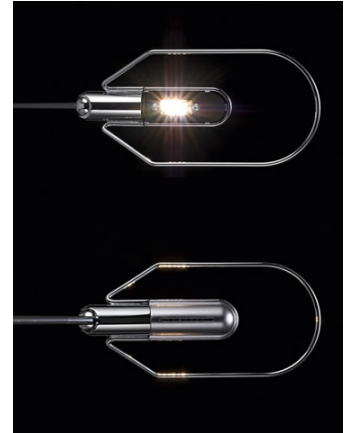

LIFTO

Benjamin Thut, 1985

BELUX