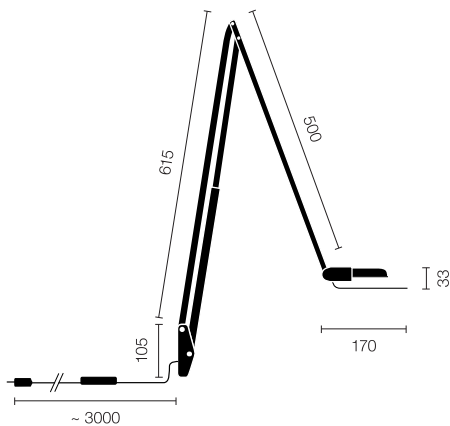

## Tischleuchte LIFTO-02-LED-SW

Typ	LIFTO-02-LED-SW
Bestellnummer	51000103-02-SW

Leuchtentyp/Montageart	Tischleuchte
Ausführung	LED
Oberfläche	Chrom
Abmessung	L 615 + 500 mm
Leuchtmittel	10x LED
Betriebsart	Dimmbar und Weisstonmodulation
Betriebsgerät (Anzahl)	Elektronischer Transformier (1)
Bemessungsspannung	220 - 240V, 50/60Hz
Bedienung	An Leuchte
Leuchtenarm	Verchromt
Leuchtenkopf	Verchromt / Reflektorabdeckung alubedampft
Gasdruckfeder	Schwarz
Netzkabel	Schwarz, L 4000 mm

Netzstecker	Euro (Typ C), UK (Typ G) oder US (Typ A)
Lichtverteilung	Direkt (100%)
Leistungsaufnahme (ca.)	10W
Stand-by Verbrauch	< 0.5W
Schutzklasse	II
Schutzart	IP 20
Gewicht	3.6 kg
Verpackungseinheiten	1 (800 x 400 x 100 mm)
Hinweis	Befestigung separat bestellen

## Table light LIFTO-05-LED-SW

Type	LIFTO-05-LED-SW
Order No	51000105-02-SW

Lamp type/assembly	Table light
Finish	Chrome
Size	L 615 + 500 mm
Light source	LED, 480lm, 3000 K, CRI >80
Operating mode	ON/OFF
Ballast (number)	Power supply unit with adaptor (1)
Rated voltage	220 - 240V, 50/60Hz
Operation	On lamp
Arm	Chrome-plated
Lamp head	Chrome-plated / reflector cover aluminium metallised
Pneumatic spring	Black
Power cable	Black, L 2500 mm

Mains plug	Euro (type C), UK (type G) or US (type A)
Light distribution	Direct (100%)
Power consumption (approx.)	6W
Stand-by consumption	< 0.5W
Safety class	II
Protection type	IP 20
Weight	3.6 kg
Packaging units	1 (800 x 400 x 100 mm)
Remark	Supports/bases to be ordered separately