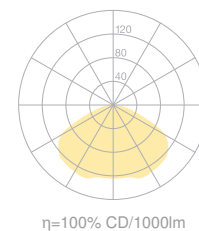

## Tischleuchte LIFTO-02-LED-SW

Typ	LIFTO-02-LED-SW
Bestellnummer	51000103-02-SW

Leuchtentyp/Montageart	Tischleuchte
Ausführung	LED
Oberfläche	Chrom
Abmessung	L 615 + 500 mm
Leuchtmittel	10x LED
Betriebsart	Dimmbar und Weisstonmodulation
Betriebsgerät (Anzahl)	Elektronischer Transformier (1)
Bemessungsspannung	220 - 240V, 50/60Hz
Bedienung	An Leuchte
Leuchtenarm	Verchromt
Leuchtenkopf	Verchromt / Reflektorabdeckung alubedampft
Gasdruckfeder	Schwarz
Netzkabel	Schwarz, L 4000 mm

Netzstecker	Euro (Typ C), UK (Typ G) oder US (Typ A)
Lichtverteilung	Direkt (100%)
Leistungsaufnahme (ca.)	10W
Stand-by Verbrauch	< 0.5W
Schutzklasse	II
Schutzart	IP 20
Gewicht	3.6 kg
Verpackungseinheiten	1 (800 x 400 x 100 mm)
Hinweis	Befestigung separat bestellen