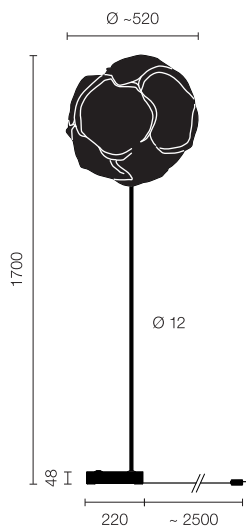

CLOUD

Frank Gehry, 2005

Stehleuchte CLOUD-10-TD

Typ	CLOUD-10-TD
Bestellnummer	51002418-10-TD

Leuchtentyp/Montageart	Stehleuchte
Ausführung	Für energiesparende Fluoreszenzlampe
Abmessung	Ø ~520 mm
Schaltung	Touchdim1
Betriebsgerät (Anzahl)	EVG DALI dimmbar (1)
Bemessungsspannung	220-240V 50/60Hz
Leuchtschirm	Polystervlies
Elemente	7
Standrohr	Edelstahl, feinkorngeschliffen
Leuchtenfuss	Weissalu matt, nasslackiert
Netzkabel	Transparent, 3x0.75mm ² , L 2500 mm
Netzstecker	CH (Typ J), Schuko (Typ F) oder UK (Typ G)
Lichtverteilung	Diffus

Leuchtenbetriebswirkungsgrad	66.5%
Leistungsaufnahme (ca.)	42W max.
Stand-by Verbrauch	< 0.5W
Schutzklasse	I
Schutzart	IP 20
Gewicht	9.3 kg
Verpackungseinheiten	1

$\eta=66.5\%$ CD/1000lm

Technische und inhaltliche Änderungen vorbehalten. © BELUX AG 02/2012