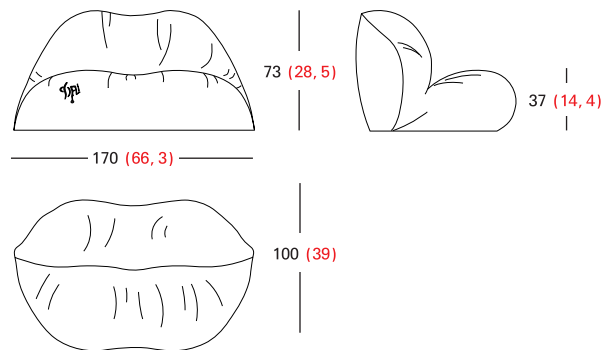

**Finiture**  
Poliétilene rotostampato, per interni e per esterni.

Colore Rosso Vermiglio.

Measurements in cm.  
Measurements in inches.