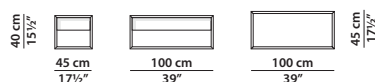

MADE IN ITALY

TRINITY Baxter P.

50 x 50 h50

Tavolino. Small table.

100 x 45 h40

Tavolino. Small table.

100 x 100 h30/45

Tavolino. Small table.

150 x 150 h30/45

Tavolino. Small table.

170 x 170 h30/45

Tavolino. Small table.

50 x 50 h50

Tavolino. Small table.

100 x 45 h40

Tavolino. Small table.

180 x 50 h74

Consolle.