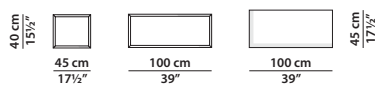

MADE IN ITALY

TRINITY Baxter P.

50 x 50 h50

Tavolino. Small table.

100 x 45 h40

Tavolino. Small table.

100 x 100 h30/45

Tavolino. Small table.

150 x 150 h30/45

Tavolino. Small table.

170 x 170 h30/45

Tavolino. Small table.

50 x 50 h50

Tavolino. Small table.

100 x 45 h40

Tavolino. Small table.

180 x 50 h74

Consolle.