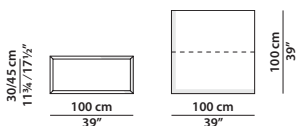

MADE IN ITALY

TRINITY Baxter P.

50 x 50 h50

Tavolino. Small table.

100 x 45 h40

Tavolino. Small table.

100 x 100 h30/45

Tavolino. Small table.

150 x 150 h30/45

Tavolino. Small table.

170 x 170 h30/45

Tavolino. Small table.

50 x 50 h50

Tavolino. Small table.

100 x 45 h40

Tavolino. Small table.

180 x 50 h74

Consolle.