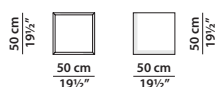

MADE IN ITALY

TRINITY Baxter P.

50 x 50 h50

Tavolino. Small table.

100 x 45 h40

Tavolino. Small table.

100 x 100 h30/45

Tavolino. Small table.

150 x 150 h30/45

Tavolino. Small table.

170 x 170 h30/45

Tavolino. Small table.

50 x 50 h50

Tavolino. Small table.

100 x 45 h40

Tavolino. Small table.

180 x 50 h74

Consolle.