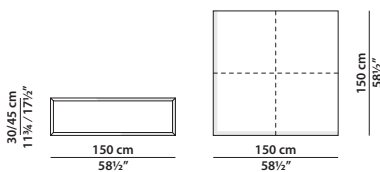

MADE IN ITALY

TRINITY Baxter P.

50 x 50 h50

Tavolino. Small table.

100 x 45 h40

Tavolino. Small table.

100 x 100 h30/45

Tavolino. Small table.

150 x 150 h30/45

Tavolino. Small table.

170 x 170 h30/45

Tavolino. Small table.

50 x 50 h50

Tavolino. Small table.

100 x 45 h40

Tavolino. Small table.

180 x 50 h74

Consolle.