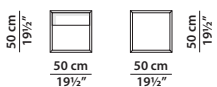

MADE IN ITALY

TRINITY Baxter P.

50 x 50 h50

Tavolino. Small table.

100 x 45 h40

Tavolino. Small table.

100 x 100 h30/45

Tavolino. Small table.

150 x 150 h30/45

Tavolino. Small table.

170 x 170 h30/45

Tavolino. Small table.

50 x 50 h50

Tavolino. Small table.

100 x 45 h40

Tavolino. Small table.

180 x 50 h74

Consolle.