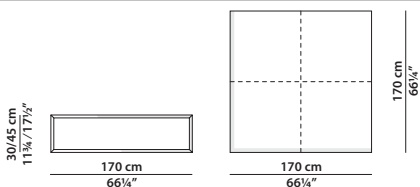

MADE IN ITALY

TRINITY Baxter P.

50 x 50 h50

Tavolino. Small table.

100 x 45 h40

Tavolino. Small table.

100 x 100 h30/45

Tavolino. Small table.

150 x 150 h30/45

Tavolino. Small table.

170 x 170 h30/45

Tavolino. Small table.

50 x 50 h50

Tavolino. Small table.

100 x 45 h40

Tavolino. Small table.

180 x 50 h74

Consolle.