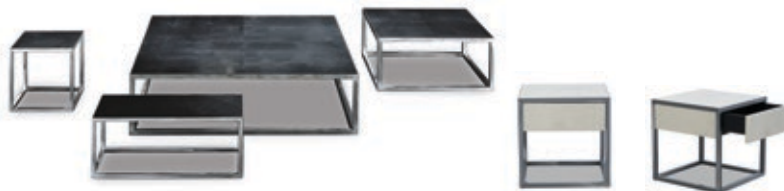

MADE IN ITALY

TRINITY Baxter P.

50 x 50 h50

Tavolino. Small table.

100 x 45 h40

Tavolino. Small table.

100 x 100 h30/45

Tavolino. Small table.

150 x 150 h30/45

Tavolino. Small table.

170 x 170 h30/45

Tavolino. Small table.

50 x 50 h50

Tavolino. Small table.

100 x 45 h40

Tavolino. Small table.

180 x 50 h74

Consolle.