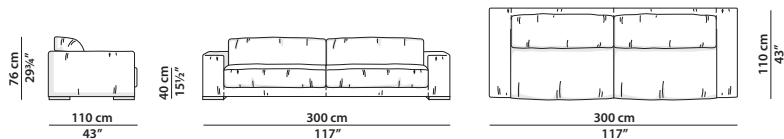

MADE IN ITALY

BUDAPEST SOFT Paola Navone

240 x 110 h76

Divano. Sofa.

300 x 110 h76

Divano. Sofa.

300 x 140 h76

Divano. Sofa.

120 x 110 h76

Elemento con bracciolo dx/sx.
Module with r/l armrest.

150 x 110 h76

Elemento con bracciolo dx/sx.
Module with r/l armrest.

215 x 110 h76

Elemento con bracciolo dx/sx.
Module with r/l armrest.

275 x 110 h76

Elemento con bracciolo dx/sx.
Module with r/l armrest.