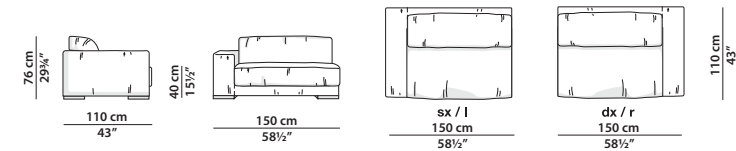

MADE IN ITALY

BUDAPEST SOFT Paola Navone

240 x 110 h76

Divano. Sofa.

300 x 110 h76

Divano. Sofa.

300 x 140 h76

Divano. Sofa.

120 x 110 h76

Elemento con bracciolo dx/sx.
Module with r/l armrest.

150 x 110 h76

Elemento con bracciolo dx/sx.
Module with r/l armrest.

215 x 110 h76

Elemento con bracciolo dx/sx.
Module with r/l armrest.

275 x 110 h76

Elemento con bracciolo dx/sx.
Module with r/l armrest.