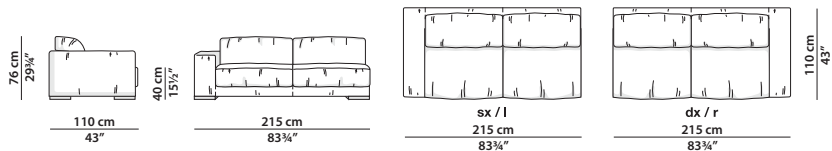

MADE IN ITALY

BUDAPEST SOFT Paola Navone

240 x 110 h76

Divano. Sofa.

300 x 110 h76

Divano. Sofa.

300 x 140 h76

Divano. Sofa.

120 x 110 h76

Elemento con bracciolo dx/sx.
Module with r/l armrest.

150 x 110 h76

Elemento con bracciolo dx/sx.
Module with r/l armrest.

215 x 110 h76

Elemento con bracciolo dx/sx.
Module with r/l armrest.

275 x 110 h76

Elemento con bracciolo dx/sx.
Module with r/l armrest.