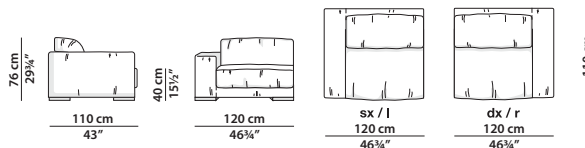

MADE IN ITALY

BUDAPEST SOFT Paola Navone

240 x 110 h76

Divano. Sofa.

300 x 110 h76

Divano. Sofa.

300 x 140 h76

Divano. Sofa.

120 x 110 h76

Elemento con bracciolo dx/sx.
Module with r/l armrest.

150 x 110 h76

Elemento con bracciolo dx/sx.
Module with r/l armrest.

215 x 110 h76

Elemento con bracciolo dx/sx.
Module with r/l armrest.

275 x 110 h76

Elemento con bracciolo dx/sx.
Module with r/l armrest.