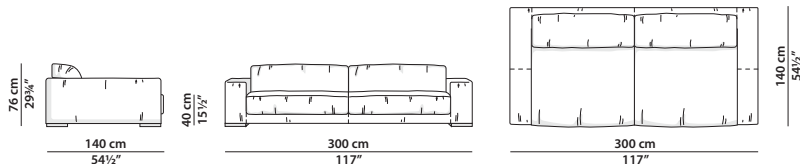

MADE IN ITALY

BUDAPEST SOFT Paola Navone

240 x 110 h76

Divano. Sofa.

300 x 110 h76

Divano. Sofa.

300 x 140 h76

Divano. Sofa.

120 x 110 h76

Elemento con bracciolo dx/sx.
Module with r/l armrest.

150 x 110 h76

Elemento con bracciolo dx/sx.
Module with r/l armrest.

215 x 110 h76

Elemento con bracciolo dx/sx.
Module with r/l armrest.

275 x 110 h76

Elemento con bracciolo dx/sx.
Module with r/l armrest.