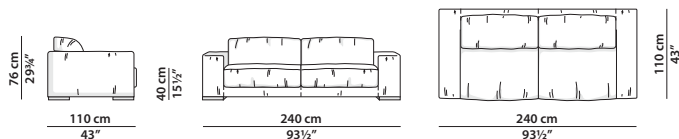

MADE IN ITALY

BUDAPEST SOFT Paola Navone

240 x 110 h76

Divano. Sofa.

300 x 110 h76

Divano. Sofa.

300 x 140 h76

Divano. Sofa.

120 x 110 h76

Elemento con bracciolo dx/sx.
Module with r/l armrest.

150 x 110 h76

Elemento con bracciolo dx/sx.
Module with r/l armrest.

215 x 110 h76

Elemento con bracciolo dx/sx.
Module with r/l armrest.

275 x 110 h76

Elemento con bracciolo dx/sx.
Module with r/l armrest.