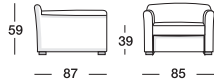

DINER Piero Lissoni

www.baxter.it

Poltrona. Armchair.
85X87 H59

Pouf.
54X54 H39

Cuscino. Cushion.
42X42