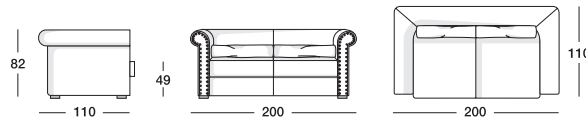

**ALFRED** Marco Milisich

www.baxter.it

**Divano. Sofa.**  
200X110 H82

**Divano. Sofa.**  
240X110 H82

**Divano. Sofa.**  
280X110 H82

**Divano. Sofa.**  
280X140 H78

**Divano. Sofa.**  
440X110 H82

**Rullo. Roll.**  
80 Ø21

**Pouf.**  
135x62 H49

**Cuscino. Cushion.**  
48x48 - 60x60