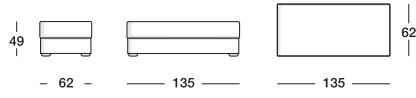

**ALFRED** Marco Milisich

www.baxter.it

**Divano. Sofa.**  
200X110 H82

**Divano. Sofa.**  
240X110 H82

**Divano. Sofa.**  
280X110 H82

**Divano. Sofa.**  
280X140 H78

**Divano. Sofa.**  
440X110 H82

**Rullo. Roll.**  
80 Ø21

**Pouf.**  
135x62 H49

**Cuscino. Cushion.**  
48x48 - 60x60