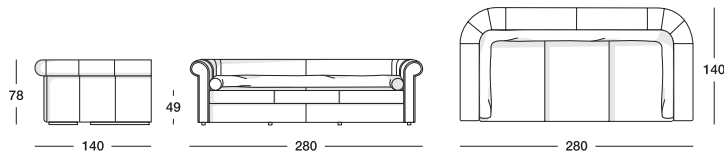

**ALFRED** Marco Milisich

www.baxter.it

**Divano. Sofa.**  
200X110 H82

**Divano. Sofa.**  
240X110 H82

**Divano. Sofa.**  
280X110 H82

**Divano. Sofa.**  
280X140 H78

**Divano. Sofa.**  
440X110 H82

**Rullo. Roll.**  
80 Ø21

**Pouf.**  
135x62 H49

**Cuscino. Cushion.**  
48x48 - 60x60