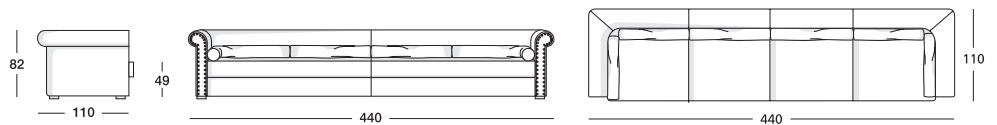

**ALFRED** Marco Milisich

www.baxter.it

**Divano. Sofa.**  
200X110 H82

**Divano. Sofa.**  
240X110 H82

**Divano. Sofa.**  
280X110 H82

**Divano. Sofa.**  
280X140 H78

**Divano. Sofa.**  
440X110 H82

**Rullo. Roll.**  
80 Ø21

**Pouf.**  
135x62 H49

**Cuscino. Cushion.**  
48x48 - 60x60