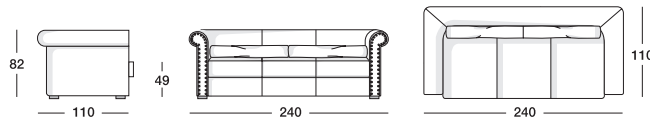

**ALFRED** Marco Milisich

www.baxter.it

**Divano. Sofa.**  
200X110 H82

**Divano. Sofa.**  
240X110 H82

**Divano. Sofa.**  
280X110 H82

**Divano. Sofa.**  
280X140 H78

**Divano. Sofa.**  
440X110 H82

**Rullo. Roll.**  
80 Ø21

**Pouf.**  
135x62 H49

**Cuscino. Cushion.**  
48x48 - 60x60