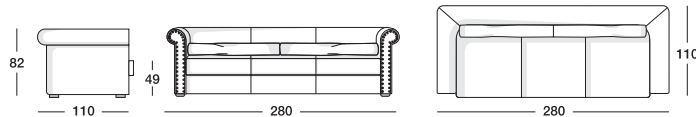

**ALFRED** Marco Milisich

www.baxter.it

**Divano. Sofa.**  
200X110 H82

**Divano. Sofa.**  
240X110 H82

**Divano. Sofa.**  
280X110 H82

**Divano. Sofa.**  
280X140 H78

**Divano. Sofa.**  
440X110 H82

**Rullo. Roll.**  
80 Ø21

**Pouf.**  
135x62 H49

**Cuscino. Cushion.**  
48x48 - 60x60