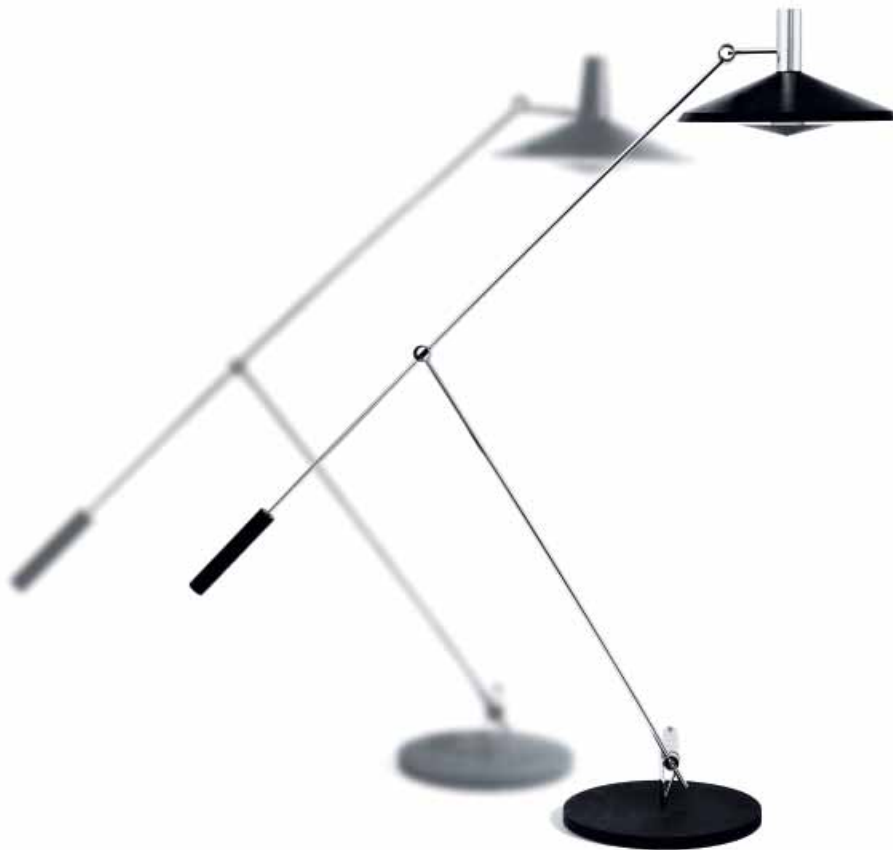

TYPE 600 / 60

Die leicht verstellbare, ausbalancierte Ständerleuchte Type 600 wurde 1950 von Rosmarie und Rico Baltensweiler für den Eigengebrauch entworfen und hergestellt.

Die Publikation in einer avantgardistischen Fachzeitschrift hatte eine grosse Nachfrage von exklusiven Einrichtungshäusern im In- und Ausland zur Folge und leitete die Gründung des Ateliers Baltensweiler im Jahr 1951 ein.

TYPE 600

TYPE 600 Stehleuchte

Reflektor schwarz

Gestänge chrom

Gegengewicht schwarz

Leuchtmittel

Glühlampe 100W / E 27