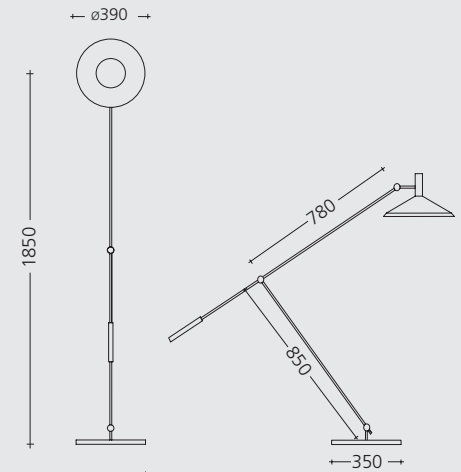

TYPE 600 / 60

Die leicht verstellbare, ausbalancierte Ständerleuchte Type 600 wurde 1950 von Rosmarie und Rico Baltensweiler für den Eigengebrauch entworfen und hergestellt.

Die Publikation in einer avantgardistischen Fachzeitschrift hatte eine grosse Nachfrage von exklusiven Einrichtungshäusern im In- und Ausland zur Folge und leitete die Gründung des Ateliers Baltensweiler im Jahr 1951 ein.

TYPE 600

TYPE 600 Stehleuchte

Reflektor schwarz

Gestänge chrom

Gegengewicht schwarz

Leuchtmittel

Glühlampe 100W / E 27