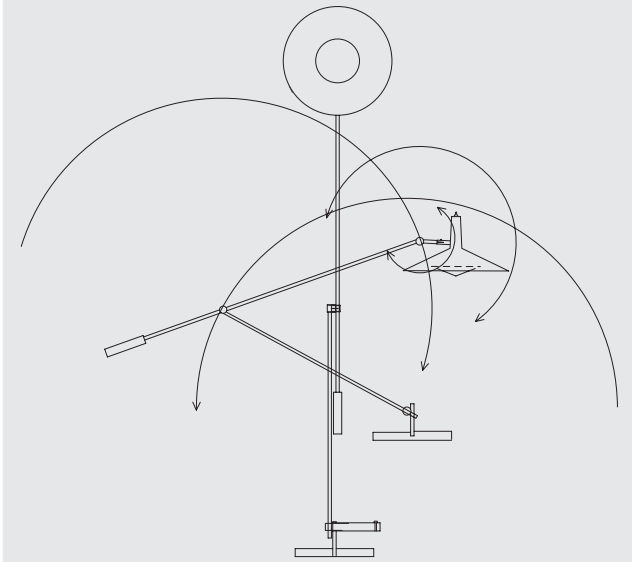

TYPE 600 / 60

Die leicht verstellbare, ausbalancierte Ständerleuchte Type 600 wurde 1950 von Rosmarie und Rico Baltensweiler für den Eigengebrauch entworfen und hergestellt.

Die Publikation in einer avantgardistischen Fachzeitschrift hatte eine grosse Nachfrage von exklusiven Einrichtungshäusern im In- und Ausland zur Folge und leitete die Gründung des Ateliers Baltensweiler im Jahr 1951 ein.

TYPE 600

TYPE 600 Stehleuchte

Reflektor schwarz

Gestänge chrom

Gegengewicht schwarz

Leuchtmittel

Glühlampe 100W / E 27