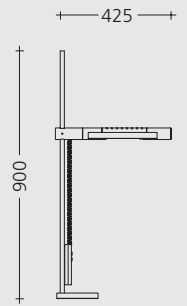

Höhenverstellbar und allseitig richtbar vermag die Halo-Tischleuchte ein grosses Arbeitsfeld voll auszuleuchten. Für extrem grosse oder abgewinkelte Arbeitsflächen empfehlen wir die lange Ausladung von 630 mm. Halo Tisch ist auch mit USM-Adapter erhältlich.

HALO T

HALO T Tischleuchte (425mm)

Reflektor
alu oder schwarz eloxiert, chrom

Gestänge chrom

Sockel-Abdeckung Tisch
alu oder schwarz eloxiert, chrom

Spiralkabel schwarz

Leuchtmittel
Hochvolthalogen R7S
max. 300W dimmbar bis 60W
Empfehlung: IRC 225W

HALO T L Tischleuchte (630mm)

Reflektor
alu oder schwarz eloxiert, chrom

Gestänge chrom

Sockel-Abdeckung Tisch
alu oder schwarz eloxiert, chrom

Spiralkabel schwarz

Leuchtmittel
Hochvolthalogen R7S
max. 300W dimmbar bis 60W
Empfehlung: IRC 225W