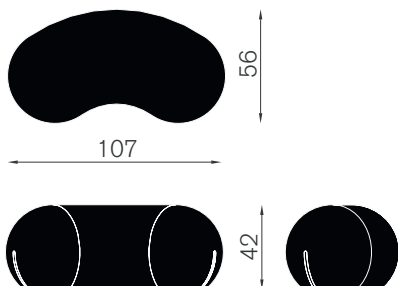

eb880
seating