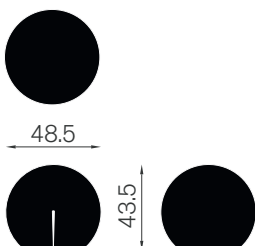

ed860
seating/footrest