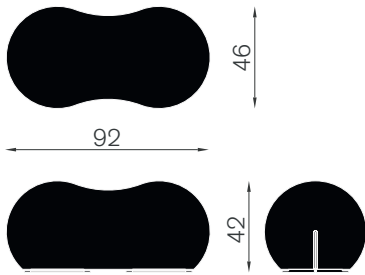

eb871
seating