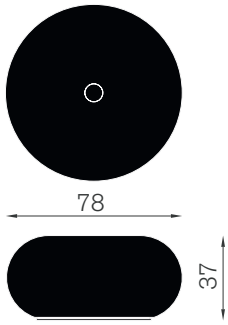

ed870
seating