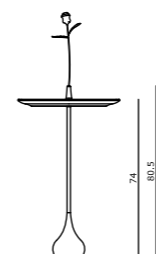

CELINE

DENIS SANTACHIARA

Piccolo tavolo di servizio costituito da un piano-vassoio asportabile dal diametro di 48cm, in poliuretano autopellante nel colore grigio scuro, appoggiato a un supporto formato da una base

in acciaio e un'asta in acciaio trafilato entrambe cromate lucide. Una rosa rossa in seta, fornita con il tavolo, si alloggia nell'apposito stelo al centro del vassoio.

Small serving table formed by a circular removable tray-top (ø 48cm) in dark grey soft-touch polyurethane, a base and a supporting rod both in polished

chrome-plated steel (CR). Every table is supplied with a silk red rose, that can be placed at the centre of the top.

AMBIENTAZIONI | ENVIRONMENTS
P. 64 - 70

P. 297
Versione alta,
bassa ed elementi
base e piano

*High version,
low versions, base
and top elements*

DS 850/74

DS 850/58