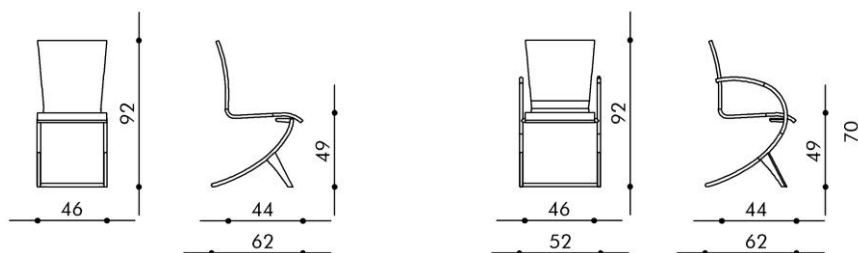

Technische Daten

M. & W. Bacher GmbH
Benzstraße 23, D-71272 Renningen
Telefon: +49 (0) 7159 / 1604 - 0
Telefax: +49 (0) 7159 / 1604 - 30
info@bachertische.de
www.bachertische.de

Technische Änderungen und Irrtum vorbehalten.