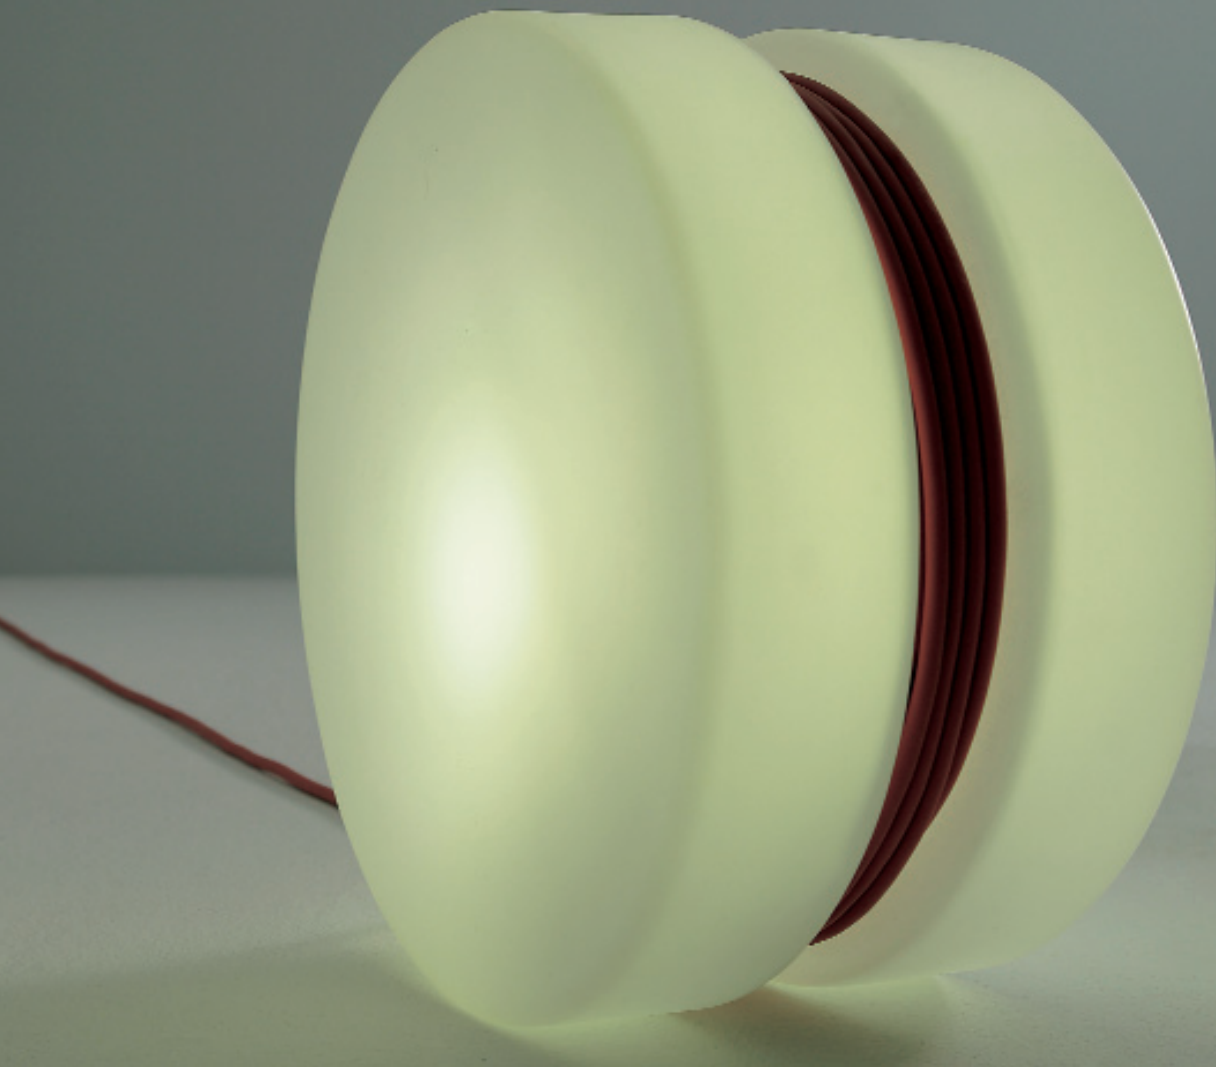

Yoyo

design catarina von matérn + lisa lindström

Yoyo

design catarina von matérn + lisa lindström

Artikelnummer

1945..

Bodenleuchte

Korpus PE.
Kabel, rot.
Schutzkontaktstecker.
Kabellänge 16 m.

floor lamp

Material PE.
Cable, red.
Cable length 16 m.

Leuchtmittel:
Energiesparleuchte 15W/E27.
Leuchtmittel nicht enthalten.

Light bulb:
Energy saving bulb 15W/E27.
Bulb not included.