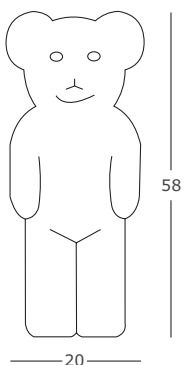

Lumibär

design Klein + Ioidig

Lumibär

design klein + leidig

Artikelnummer

5237.. stehend Indoor

Korpus PP, durchgefärbt.
Steckertrafo 12V.
Kabel und Schnurzwischen-
schalter, schwarz.
Auch als Outdoor-Version in
stehend 58 cm erhältlich.

Selbstklebende Flügel
zusätzlich erhältlich.

Leuchtmittlempfehlung:
Halogen 20W/G4 Stift.
Outdoor: Energiesparleuchte 8W.
Leuchtmittel enthalten.

standing Indoor

Material PP, coloured.
Plug transformer 12V.
Cable and cable switch,
black.
Also available as outdoor
version size 58 cm (standing).