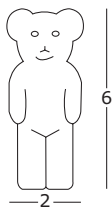

Selbstklebende Flügel
zusätzlich erhältlich.

Leuchtmittlempfehlung:
Halogen 20W/G4 Stift.
Outdoor: Energiesparleuchte 8W.
Leuchtmittel enthalten.

standing Indoor

Material PP, coloured.
Plug transformer 12V.
Cable and cable switch,
black.
Also available as outdoor
version size 58 cm (standing).

Self-adhesive wings
available.

Light bulb-recommendation:
Halogen bulb 20W/G4 pin.
Outdoor: energy saving bulb 8W.
Including bulb.

Lumibär
design Klein + leidig

Lumibär

design klein + leidig

Artikelnummer

3011.. Schlüsselanhänger
Edelstahldraht-Schleufe mit Schraubgewinde.
Lumibär Kunststoff PMMA, translucent.