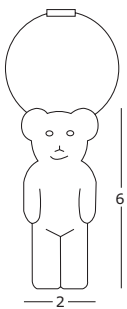

Lumibär

design Klein + Ioidig

Lumibär

design klein + leidig

Artikelnummer

5237.. stehend Indoor

Korpus PP, durchgefärbt.
Steckertrafo 12V.
Kabel und Schnurzwischen-
schalter, schwarz.
Auch als Outdoor-Version in
stehend 58 cm erhältlich.

Selbstklebende Flügel
zusätzlich erhältlich.

Leuchtmittlempfehlung:
Halogen 20W/G4 Stift.
Outdoor: Energiesparleuchte 8W.
Leuchtmittel enthalten.

standing Indoor

Material PP, coloured.
Plug transformer 12V.
Cable and cable switch,
black.
Also available as outdoor
version size 58 cm (standing).

Self-adhesive wings
available.

Light bulb-recommendation:
Halogen bulb 20W/G4 pin.
Outdoor: energy saving bulb 8W.
Including bulb.

Lumibär
design Klein + leidig

Lumibär

design klein + leidig

Artikelnummer

3011.. Schlüsselanhänger
Edelstahldraht-Schleufe mit Schraubgewinde.
Lumibär Kunststoff PMMA, translucent.